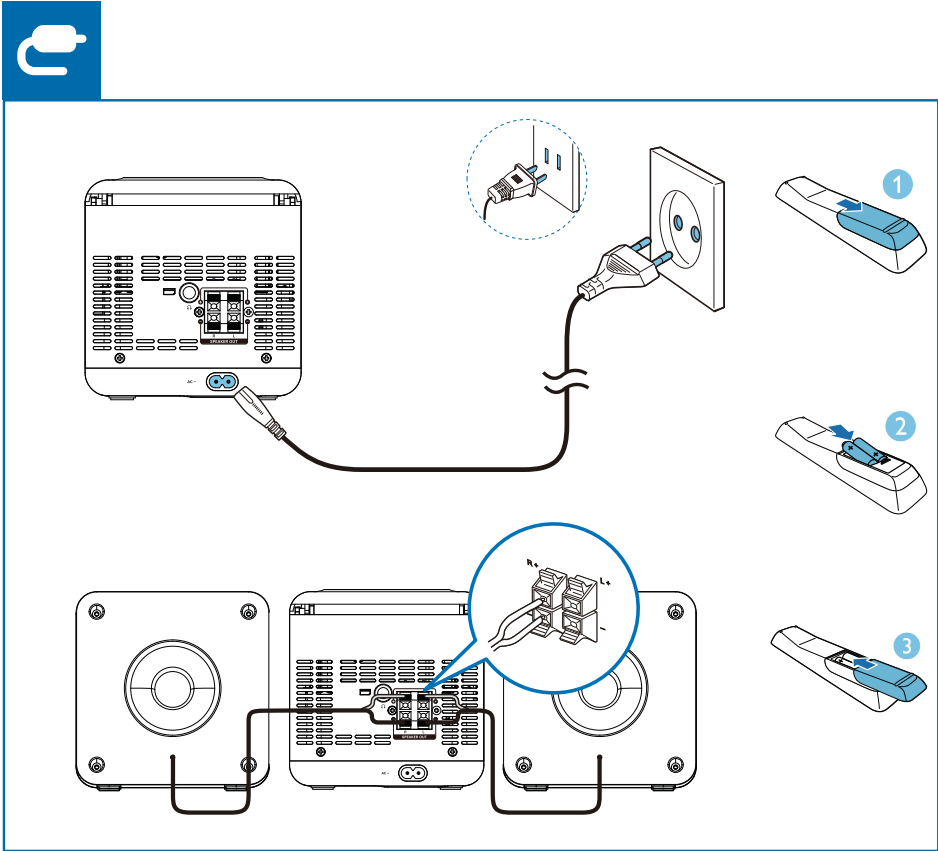

# Quick start guide

**PHILIPS**

--:--

09:35

SLEEP/TIMER 03"

CD / FM / USB

SLEEP/TIMER

▲ ▼