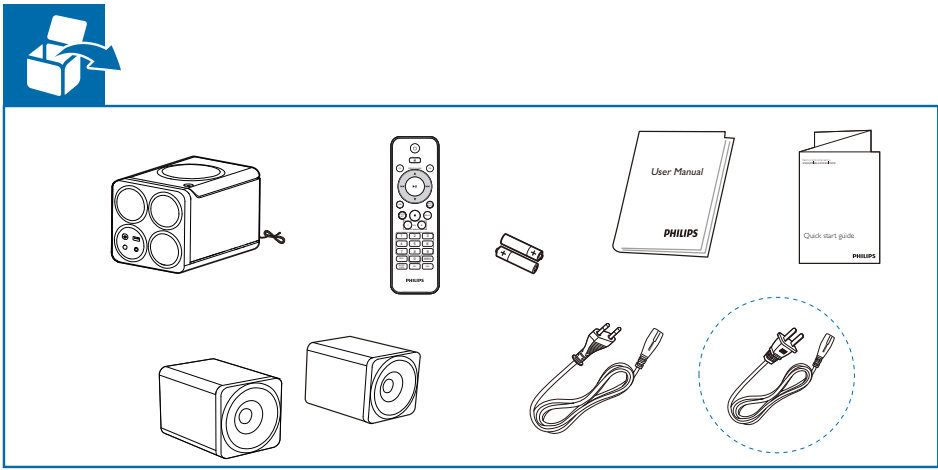

# Quick start guide

**PHILIPS**

--:--

09:35

SLEEP/TIMER 03"

CD / FM / USB

SLEEP/TIMER

▲ ▼