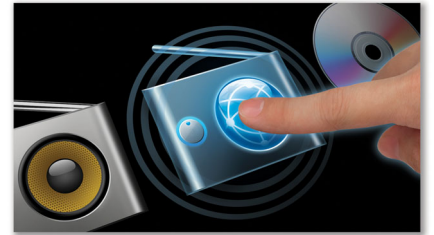

Écran tactile

L'écran tactile vous permet de commander votre appareil en appuyant simplement sur des boutons à l'écran. Mettez l'appareil en marche et l'interface utilisateur de l'écran tactile apparaît avec toutes les options de commande de l'appareil. L'écran tactile associe la technologie LCD à des capteurs de pression et un puissant microprocesseur numérique. Lorsque vous appuyez sur une zone spécifique de l'écran, le signal correspondant est envoyé au processeur et la commande est aussitôt exécutée.