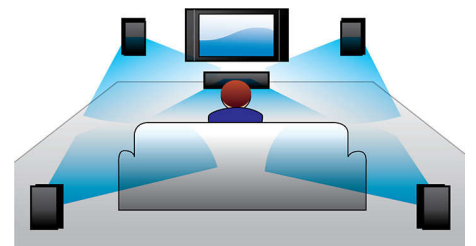

杜比数字音效

世界领先的数字多声道音频标准 Dolby Digital（杜比数字音效）利用了人耳处理声音的习惯，因此您可以体验到具有真实空间感的极高质量的环绕立体声。