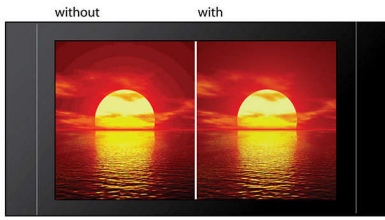

产品亮点

12 位 /108MHz 视频处理

12 位视频 DAC 是一种高级的数模转换器，可以保留原始画质的每一处细节。它可以显示出微妙的图案阴影和平滑的色彩过渡，从而产生更加绚丽而自然的画面。而在使用大尺寸的屏幕和投影仪时，常见的 10 位 DAC 所产生缺陷就显得十分突出。