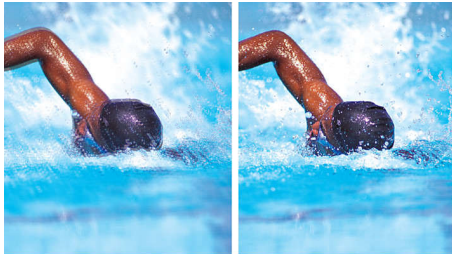

逐行扫描

逐行扫描技术可使图像的垂直分辨率加倍，从而产生明显清晰的画面。与首先向屏幕发送奇数行画面，接着发送偶数行画面不同，取而代之的是同时发送奇数行和偶数行的画面。用解晰度瞬间创建整个画面。在此速度下，您的肉眼将看到一个更加清晰的画面，不会出现线条结构。

USB 直放

只需将 USB 设备插入到系统中就可以与家人和朋友分享您保存的音乐和照片，就是这么简单！

数码音效控制

数码音效控制提供爵士、摇滚、流行和古典的多种预设控制选项，可用于优化不同音乐风格的频率范围。每种模式使用图形均衡技术自动调节声音平衡并增强所选音乐风格中最重要的声音频率。最终，数码音效控制使您可以轻松准确地调节声音平衡，以便符合您所播放的音乐类型，充分发挥音乐的最佳效果。