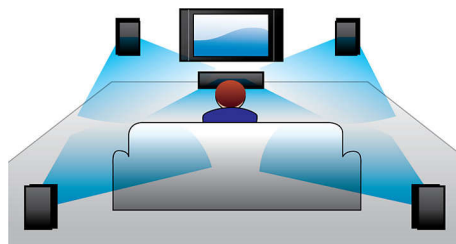

杜比数字音效

世界领先的数字多声道音频标准 Dolby Digital（杜比数字音效）利用了人耳处理声音的习惯，因此您可以体验到具有真实空间感的极高质量的环绕立体声。