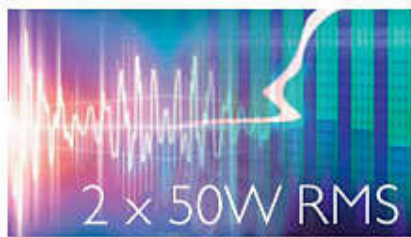

数码音效控制

数码音效控制提供爵士、摇滚、流行和古典的多种预设控制选项，可用于优化不同音乐风格的频率范围。每种模式使用图形均衡技术自动调节声音平衡并增强所选音乐风格中最重要的声音频率。最终，数码音效控制使您可以轻松准确地调节声音平衡，以便符合您所播放的音乐类型，充分发挥音乐的最佳效果。

动态低音增强

动态低音增强通过加强音乐在整个音量设置范围（从低到高）内的低音部分，使您从音乐中享受到乐趣，而您只需按一下按钮！音量设置较低时，底端低音频率通常会丢失。为解决这个矛盾，可以打开动态低音增强以增强低音声级，即使关闭音量，也能享受调和的声音。

100W RMS

此系统总输出功率为 100W RMS。RMS 即平均输出功率，它是音频功率的典型指标，或者换言之，从音频功放器传输到音响的电功率，衡量单位为瓦特。传输到音响的电功率及其敏感度决定了产生的声音功率。瓦数越高，扬声器发射的声能越好。

杜比数字音效

世界领先的数字多声道音频标准 Dolby Digital（杜比数字音效）利用了人耳处理声音的习惯，因此您可以体验到具有真实空间感的极高质量的环绕立体声。

USB 直放

只需将 USB 设备插入到系统中就可以与家人和朋友分享您保存的音乐和照片，就是这么简单！

逐行扫描

逐行扫描技术可使图像的垂直分辨率加倍，从而产生明显清晰的画面。与首先向屏幕发送奇数行画面，接着发送偶数行画面不同，取而代之的是同时发送奇数行和偶数行的画面。用解晰度瞬间创建整个画面。在此速度下，您的肉眼将看到一个更加清晰的画面，不会出现线条结构。

带预设电台的数字调谐

只需调谐至要预设的电台，按住预设按钮记忆其频率即可。有了可进行存储的预设电台，您便能够快速访问喜爱的电台，而不必反复地手动调谐频率。