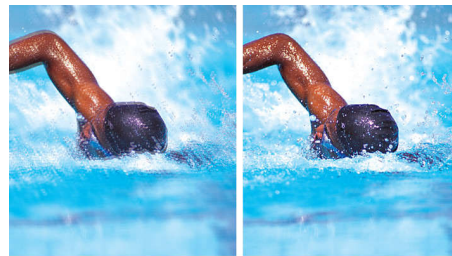

USB 直放

只需将 USB 设备插入到系统中就可以与家人和朋友分享您保存的音乐和照片，就是这么简单！

逐行扫描

逐行扫描技术可使图像的垂直分辨率加倍，从而产生明显清晰的画面。与首先向屏幕发送奇数行画面，接着发送偶数行画面不同，取而代之的是同时发送奇数行和偶数行的画面。用解晰度瞬间创建整个画面。在此速度下，您的肉眼将看到一个更加清晰的画面，不会出现线条结构。

带预设电台的数字调谐

只需调谐至要预设的电台，按住预设按钮记忆其频率即可。有了可进行存储的预设电台，您便能够快速访问喜爱的电台，而不必反复地手动调谐频率。