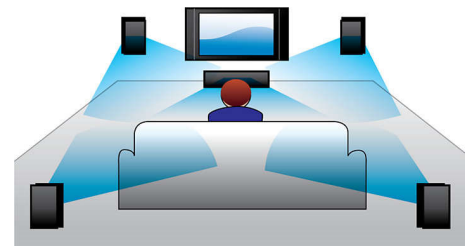

杜比数字音效

世界领先的数字多声道音频标准 Dolby Digital（杜比数字音效）利用了人耳处理声音的习惯，因此您可以体验到具有真实空间感的极高质量的环绕立体声。