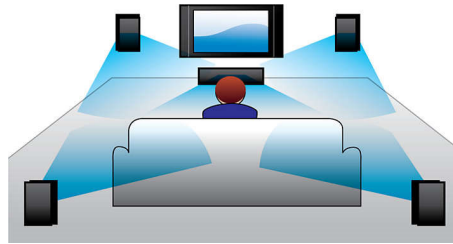

12 位 /108MHz 视频处理

12 位视频 DAC 是一种高级的数模转换器，可以保留原始画质的每一处细节。它可以显示出微妙的图案阴影和平滑的色彩过渡，从而产生更加绚丽而自然的画面。而在使用大尺寸的屏幕和投影仪时，常见的 10 位 DAC 所产生缺陷就显得十分突出。

逐行扫描

逐行扫描技术可使图像的垂直分辨率加倍，从而产生明显清晰的画面。与首先向屏幕

发送奇数行画面，接着发送偶数行画面不同，取而代之的是同时发送奇数行和偶数行的画面。用解晰度瞬间创建整个画面。在此速度下，您的肉眼将看到一个更加清晰的画面，不会出现线条结构。

杜比数字音效

世界领先的数字多声道音频标准 Dolby Digital (杜比数字音效) 利用了人耳处理声音的习惯，因此您可以体验到具有真实空间感的极高质量的环绕立体声。

D 类功放器

D 类数字功放器接收模拟信号并将其转换为数字信号，然后采用数字方式放大信号。信号接着进入一个调制滤波器以形成最终的输出。放大的数字输出可提供数字音频的所有优点，包括音质提高。此外，D 类数字功放器与传统的 AB 功放器相比，效率高 90%。这种高效率转换为一种强劲的功放器，而所占台面面积又很小。

数码音效控制

数码音效控制提供爵士、摇滚、流行和古典的多种预设控制选项，可用于优化不同音乐风格的频率范围。每种模式使用图形均衡技术自动调节声音平衡并增强所选音乐风格中最重要的声音频率。最终，数码音效控制使您可以轻松准确地调节声音平衡，以便符合您所播放的音乐类型，充分发挥音乐的最佳效果。

动态低音增强

动态低音增强通过加强音乐在整个音量设置范围 (从低到高) 内的低音部分，使您从音乐中享受到乐趣，而您只需按一下按钮！音量设置较低时，底端低音频率通常会丢失。为解决这个矛盾，可以打开动态低音增强以增强低音声级，即使关闭音量，也能享受调和的声音。