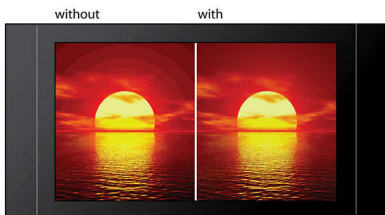

12 位 /108MHz 视频处理

12 位视频 DAC 是一种高级的数模转换器，可以保留原始画质的每一处细节。它可以显示出微妙的图案阴影和平滑的色彩过渡，从而产生更加绚丽而自然的画面。而在使用大尺寸的屏幕和投影仪时，常见的 10 位 DAC 所产生缺陷就显得十分突出。