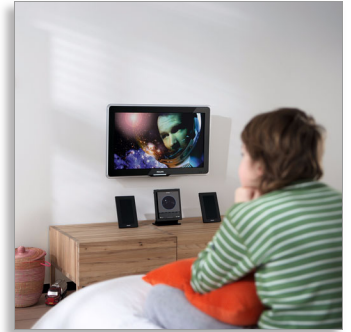

Philips
Micro Theatre

MCD289

Superstrak theatre voor aan de muur

met draadloze subwoofer

Verhoog de afspreekwaliteit van film en muziek met de MCD289 en ontdek het voordeel van eenvoudige en probleemloze installatie via een draadloze digitale subwoofer. Het apparaat is geschikt voor DVD, DivX, USB en andere media. Kan op tafelstandaard worden geplaatst of aan de muur worden bevestigd.

Ontwerp dat past in uw interieur

- Stijlvol slank ontwerp met tafelstandaard, geschikt voor wandmontage

PHILIPS

Kenmerken

Dolby Digital

Omdat de wereldleider in meerkanaals geluidsnormen, Dolby Digital, gebruik maakt van de manier waarop het menselijke oor natuurlijk geluid verwerkt, kunt u genieten van een uitstekende geluidskwaliteit met levensechte spatial cues.

Directe weergave vanaf USB

Sluit uw USB-apparaat simpelweg aan op het systeem en deel uw opgeslagen digitale muziek en foto's met familie en vrienden.

Digital Sound Control

Digital Sound Control biedt de keuze uit de geluidinstellingen Jazz, Rock, Pop en Classic. U