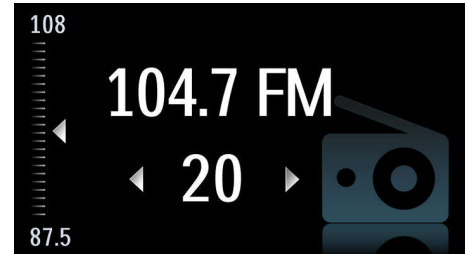

带预设电台的数字调谐

只需调谐至要预设的电台，按住预设按钮记忆其频率即可。有了可进行存储的预设电台，您便能够快速访问喜爱的电台，而不必反复地手动调谐频率。

电动 CD 托盘

电动滑动式前舱门更为这款设计美观的系统增添了一种华丽之感。当您想更换音乐时，只需轻触按钮，时尚而实用的光盘舱门即会流畅地以垂直方向上下滑动。您可以轻松惬意地享受动态音效，同时通过透明视窗欣赏光盘播放。