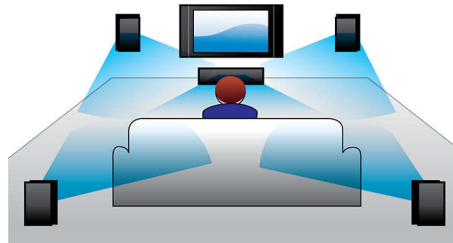

杜比数字音效

世界领先的数字多声道音频标准 Dolby Digital（杜比数字音效）利用了人耳处理声音的习惯，因此您可以体验到具有真实空间感的极高质量的环绕立体声。

雅致木质扬声器

雅致木质扬声器