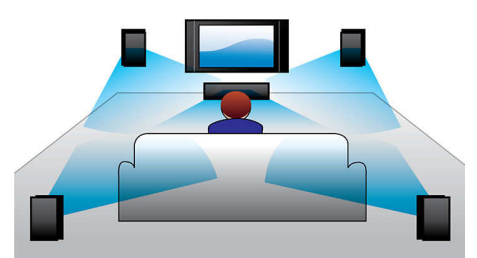

只需将设备插入飞利浦 Hi-Fi 系统上的 USB 端口, 您就可以直接从设备上播放数码音乐, 与您的家人和朋友共享快乐时光。

预设多达 20 个电台

数字 FM 电台为您的飞利浦音频系统上的音乐集合带来了更多选择。只需调谐至要预设的电台, 按住预设按钮即可记忆该频率。借助可存储的预设电台, 您将可以迅速访问最爱电台, 而不必反复地手动调谐频率。

具有自动停止功能的磁带卡座

动态低音增强

动态低音增强通过加强音乐在整个音量设置范围 (从低到高) 内的低音部分, 使您从音乐中享受到最大乐趣, 而您只需按一下按钮! 音量设置较低时, 低端低音频率通常会丢失。为解决这个矛盾, 可以打开动态低音增强以增强低音声级, 即使关闭音量, 也能享受调和的声音。

数码音效控制

数码音效控制提供爵士、摇滚、流行和古典的多种预设控制选项, 可用于优化不同音乐风格的频率范围。每种模式使用图形均衡技术自动调节声音平衡并增强所选音乐风格中最重要的声音频率。最终, 数码音效控制使您可以轻松准确地调节声音平衡, 以便符合您所播放的音乐类型, 充分发挥音乐的最佳效果。

杜比数字

世界领先的数字多声道音频标准 Dolby Digital (杜比数字) 利用了人耳处理声音的习惯, 因此您可以体验到具有真实空间感的极高质量的环绕立体声。