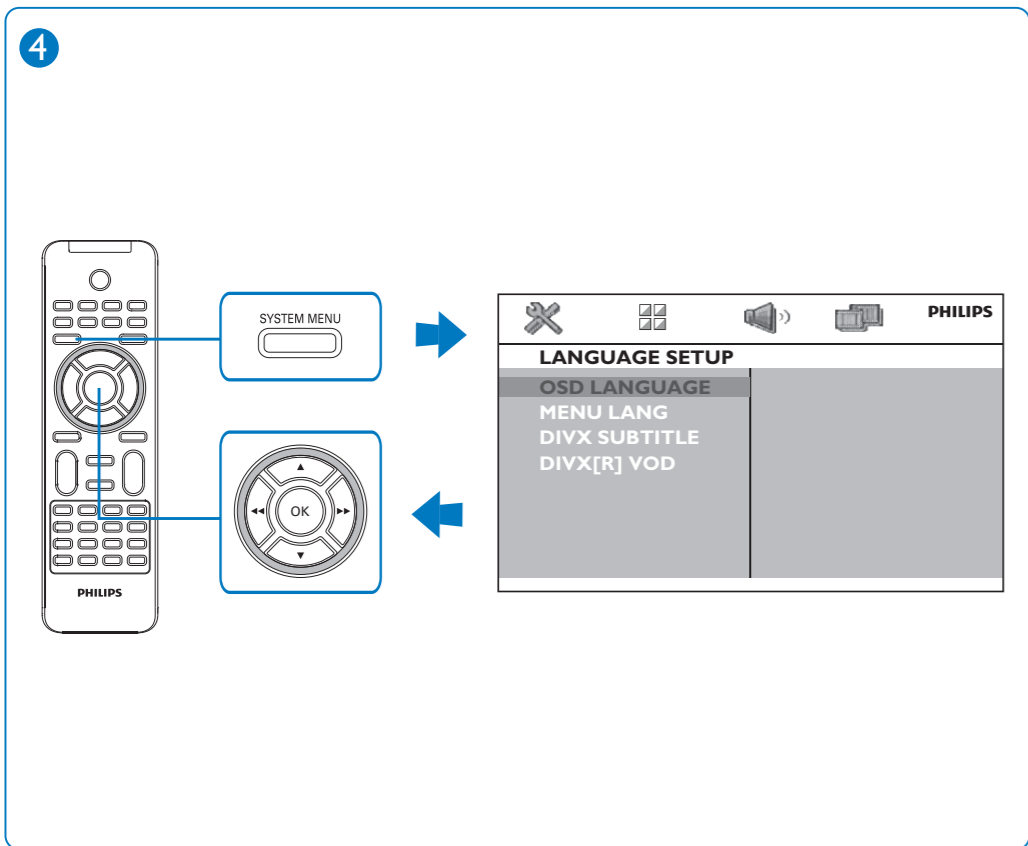

PHILIPS

1

2

2

3

Be responsible
Respect copyrights

Evite o uso prolongado do aparelho com volume superior a 85 decibéis, pois isto poderá prejudicar sua audição

© 2011 Koninklijke Philips Electronics N.V.
All rights reserved.
<http://www.philips.com>