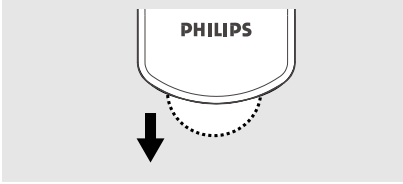

리모컨을 사용하기 전에

1. 1
2. 2 . (, CD, TUNER)
3. 3 (, ▶, ◀, ▶▶)

리모컨에 건전지 넣기 (리튬 CR2032)

1. 1 (A)
2. 2 (B)
3. 3