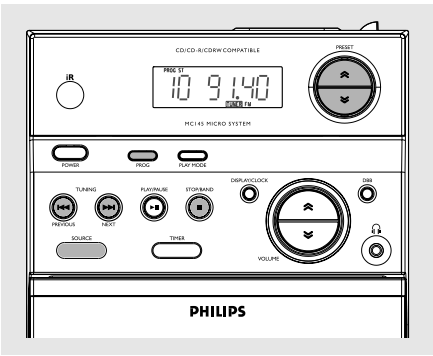

라디오 작동

라디오 방송국 찾기

1. 1 TUNER TUNER 가
2. 2 STOP/BAND ( ) TUNER ( )
3. 3 TUNING ◀▶ 가
   가
   5rch가
4. 4
   3 가
   TUNING ◀▶

도움말:

1. 라디오 수신을 좋게 하려면:
2. FM
   - MW 가

라디오 방송국 예약하기

20 (FM 10, MW 10)

자동 예약하기

1. 1
2. 1 STOP/BAND ( ) TUNER ( )
3. 2 PRESET ◀/▶ (△/▽)

- (1)
2. 3 PROG 2
   가 가

수동 예약하기

1. 1 ( )
2. 2 PROG
   PROG가
3. 3 PRESET ◀/▶ (△/▽)
   FM 1 10 (MW
4. 4 PROG
   PROG가
   가
5. 5 4

예약 방송국 찾기

1. PRESET ◀/▶ (△/▽)