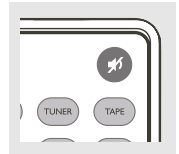

“ Vol ” 0-32

가

2 DBB
:DBB가
DBB가

3 MUTE 

MUTE가

- MUTE 

CD 작동하기

중요:
CD 플레이어의 렌즈는 절대 만지지 마십시오.