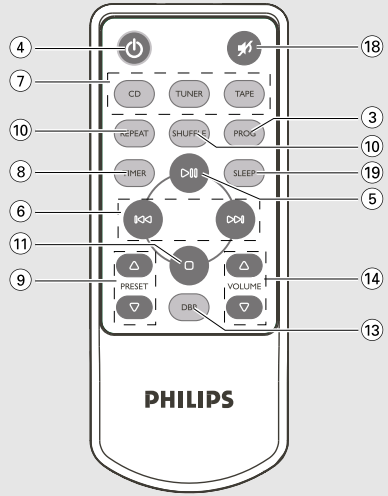

사용 설명서

목 차

일반 정보	5
.....	5
.....	5

준비하기	6-7
.....	7
(CR2032)	7

조 정	8
-----	---

기본 기능	9
.....	9
.....	9

CD 작동	10
.....	10
.....	10
가 :	11
.....	11
.....	11
.....	11

라디오 작동	12
.....	12
.....	12

테이프 작동/녹음	13
.....	13
CD	13-14
.....	14

유지관리	14
------	----

시계/타이머	15
.....	15
/	15
/	15

제품 사양	16
-------	----

문제 해결	17-18
-------	-------

서비스 센터	19
--------	----

주의

기기의 내부를 조정, 조절의 실행 또는 진행은 위험한 방사선을 노출 시키거나 다른 안전하지 않은 작동을 일으키는 원인이 됩니다.