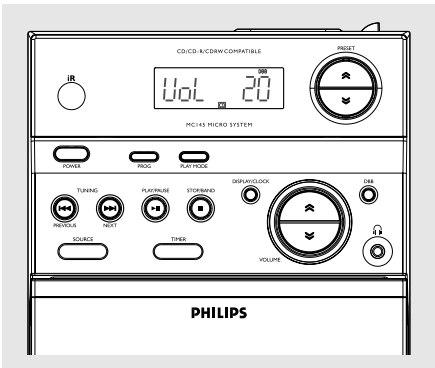

PAUSE
⑰ OPEN · CLOSE
- CD
⑱ MUTE 
-
⑲ SLEEP
- /

리모컨 사용방법:

- 리모컨에 있는 음원 선택버튼 중 하나(예, CD, TUNER)를 눌러 조정하고자 하는 음원을 먼저 선택하십시오.
- 그리고 원하는 기능(예, ▶, ◀, ▶)을 선택하십시오.

중요!
시스템을 작동시키기 전, 준비절차를 완료하십시오.

시스템 켜기

POWER () SOURCE