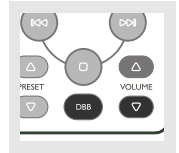

PAUSE
⑰ OPEN · CLOSE
- CD
⑱ MUTE 
-
⑲ SLEEP
- /

리모컨 사용방법:

- 리모컨에 있는 음원 선택버튼 중 하나(예, CD, TUNER)를 눌러 조정하고자 하는 음원을 먼저 선택하십시오.
- 그리고 원하는 기능(예, ▶, ◀, ▶)을 선택하십시오.

중요!
시스템을 작동시키기 전, 준비절차를 완료하십시오.

시스템 켜기

POWER () SOURCE

SOURCE (CD, TUNER, TAPE)

시스템을 대기모드로 전환
POWER ()

STOP · OPEN
(20) ,

절전 자동 대기

15

가

음량 조절

1 VOLUME  /  ( / )

“ Vol ” 0-32

가

2 DBB
:DBB가
DBB가

3 MUTE 

MUTE가

- MUTE 

CD 작동하기

중요:
CD 플레이어의 렌즈는 절대 만지지 마십시오.