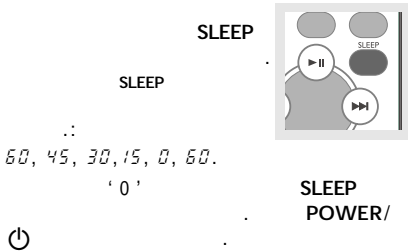

시계/타이머

취침예약 기능 작동/해제하기

제품 사양

앰프
..... 2x2W RMS
..... 200W PMPO
S/N ..... 62 dBA (IEC)
..... 63-16000 Hz, ± 3dB
..... 8
..... 32 -1000

CD 플레이어
..... 63-16000 Hz
S/N ..... 65 dBA

라디오
FM ..... 87.5-108 MHz
MW ..... 531-1602 kHz

테이프 데크
Normal ( )... 125-8000Hz (8dB)
S/N
Normal ( )..... 34 dBA
..... 0.4% DIN

스피커
Bass reflex system
(wxhxd) ..... 130x224.5x213(mm)

일반 정보
AC ..... 220-240V / 50Hz
(wxhxd)..... 168x224.5x214.5 (mm)
(/ ..... 4.6 / 2.25kg
..... <3 W

제품 사양 및 외부 형태는 예고 없이 변경될 수 있습니다.