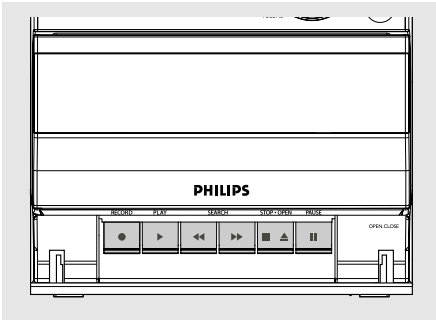

테이프 재생

1 TAPE : 가 [TAPE] 가

2 "OPEN · CLOSE"

3 STOP · OPENL ▲

4

5 PLAY▶

6 PAUSEK

7 ◀▶

8 STOP · OPENL ▲

POWER

STOP/EJECT L ▲

녹음에 관한 일반정보

3

NORMAL(IEC

METAL(IEC)

가 . VOLUME DBB

가 7

CD 동시 녹음

1 CD

2

3 STOP · OPENL ▲

4

5 RECORDM

CD CD
7 . CD
가