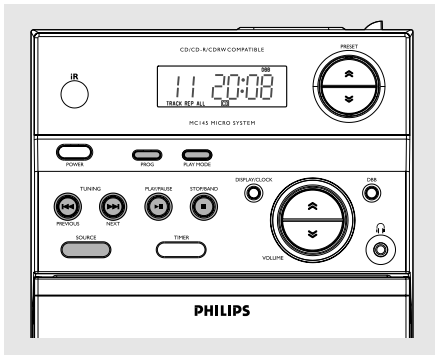

“ Vol ” 0-32

가

2 DBB
:DBB가
DBB가

3 MUTE 

MUTE가

- MUTE 

CD 작동하기

중요:
CD 플레이어의 렌즈는 절대 만지지 마십시오.