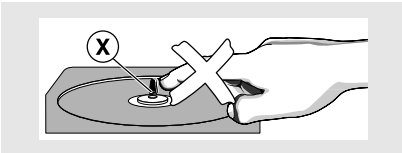

“ Vol ” 0-32

가

2 DBB
:DBB가
DBB가

3 MUTE 

MUTE가

- MUTE 

CD 작동하기

중요:
CD 플레이어의 렌즈는 절대 만지지 마십시오.