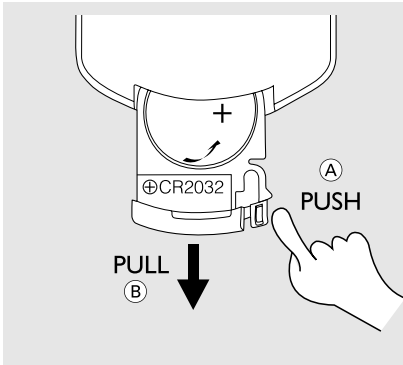

리모컨에 건전지 넣기 (리튬 CR2032)

- 1 (A)
- 2 (B)
- 3

주의!

건전지에는 화학물질이 포함되어 있으니
지정된 장소에 폐기하십시오.

조정 (3페이지 그림 참조)

시스템과 리모컨 조정하기

- ① LCD 표시부
-
- ② iR 센서
-
- ③ PROG
CD ...
...
- ④ POWER/⏻
- /
- ⑤ PLAY/PAUSE ▶ K
CD ... CD
- ⑥ TUNING, PREVIOUS/NEXT (◀◀ / ▶▶)
CD ... / /