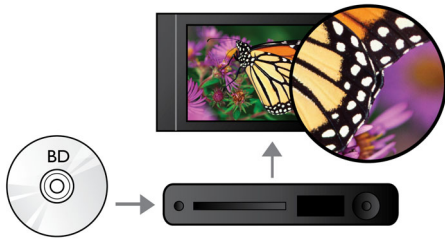

- Hi-Fi 球顶高音扬声器，提供通透自然的音效
- D 类数字功放器带来优质音效
- 方便设置高频与低频的高音和低音控制
- 镀金扬声器连接器，令信号传输效果达到最佳
- 100W RMS 总输出功率

欣赏来自多种来源的音乐和电影

- 播放蓝光光盘，全高清分辨率展现清晰画面
- BD-Live（规格 2.0）让您可欣赏在线蓝光 Bonus 内容
- Dolby TrueHD 可呈现高保真环绕声
- 可播放 DVD、DivX® Ultra、MP3/WMA-CD、CD 和 CD-RW
- EasyLink 可通过 HDMI CEC 控制所有通过 HDMI 连接的设备。
- 通过可选配的底座可方便地从 iPod/iPhone 上进行播放

高档材质，精工打磨

- 亮丽的铝质外壳，表里如一的质感

PHILIPS

产品亮点

D 类功放器

D 类数字功放器接收模拟信号并将其转换为数字信号，然后采用数字方式放大信号。信号接着进入一个调制滤波器以形成最终的输出。放大的数字输出可提供数字音频的所有优点，包括音质提高。此外，D 类数字功放器与传统的 AB 功放器相比，效率高 90%。这种高效率转换为一种强劲的功放器，而所占台面面积又很小。

播放蓝光光盘

蓝光光盘能够传输高清数据，以及 1920 x 1080 分辨率的全高清画面。细节跃然屏上，画面栩栩如生，移动影像更加流畅，图像变得如水晶般清澈。蓝光还能够提供无压缩的环绕声，从而可带给您身临其境的超真实音响体验。此外，由于蓝光光盘的高存储容量，它还可以内置一系列的互动功能。播放期间无缝导航以及弹出菜单等其它新颖的功能将家庭娱乐带入了全新的境界。

EasyLink

您想必不希望用一堆遥控器来控制您的家庭娱乐人机系统中的所有产品。借助通过 HDMI-CEC 的 EasyLink，您将能够使用 STB 遥控器来控制（例如同时打开 / 关闭系统）其他兼容 HDMI-CEC 的设备。EasyLink 使用标准的 HDMI 电缆来传输系统命令。当您按 STB 遥控器上的按钮时，遥控器将自动向电视或其他兼容 HDMI-CEC 的设备发送相关的信号。

BD-Live (规格 2.0)

镀金扬声器连接器

与传统的即插型连接器相比，镀金扬声器连接器可确保更佳的音频信号传输效果。它还可以最大程度地减少从放大器到音箱的电信号损失，使声音宛如真实再现。

规格

声音

- 输出功率: 1800W PMPO
- 声音系统: 杜比数字 Plus, DTS, DTS-HD 和 Dolby TrueHD 技术
- 音效增强: D 类数字功放器, 高音和低音控制, 响度
- 输出功率 (RMS): 2 x 50 瓦