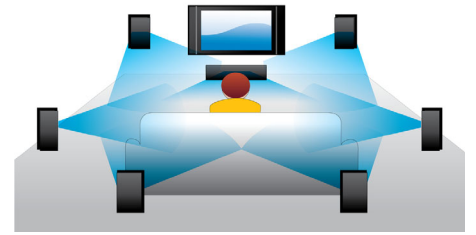

EasyLink

您想必不希望用一堆遥控器来控制您的家庭娱乐人机系统中的所有产品。借助通过 HDMI-CEC 的 EasyLink，您将能够使用 STB 遥控器来控制（例如同时打开 / 关闭系统）其他兼容 HDMI-CEC 的设备。EasyLink 使用标准的 HDMI 电缆来传输系统命令。当您按 STB 遥控器上的按钮时，遥控器将自动向电视或其他兼容 HDMI-CEC 的设备发送相关的信号。

BD-Live (规格 2.0)

BD-Live 带您进一步探索高清世界。将蓝光光盘播放机连接到互联网即可接收最新内容，独家下载内容、实时事件、实时聊天、游戏和网上购物等一系列精彩内容专门为您准备。感受蓝光光盘播放和 BD-Live 带给您的刺激体验吧

Dolby TrueHD

Dolby TrueHD 可从蓝光光盘提供最优质的音效。它所重现的音效可与剧场音效相媲美，完全展现原声音乐的饱满和细腻。Dolby TrueHD 带给您近乎完美的高清娱乐体验。