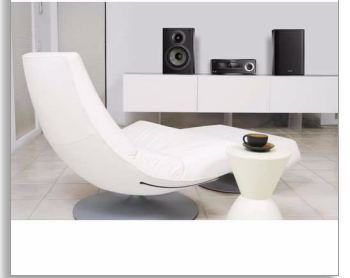

飞利浦 Harmony
蓝光分体式 Hi-Fi 系统

BD-Live
HDMI 1080p

Harmony

MBD7020

欣赏高保真音乐和电影

执着于音

立即体验音乐和电影的高保真音效。本款铝制设备采用 Hi-Fi 球顶高音扬声器，可提供细腻自然的音效。播放 CD 和 DVD，或播放蓝光光盘，以实现全高清 1080p 清晰画面。

丰富您的音效体验

- Hi-Fi 球顶高音扬声器，提供通透自然的音效
- D 类数字功放器带来优质音效
- 方便设置高频与低频的高音和低音控制
- 镀金扬声器连接器，令信号传输效果达到最佳
- 100W RMS 总输出功率

欣赏来自多种来源的音乐和电影

- 播放蓝光光盘，全高清分辨率展现清晰画面
- BD-Live（规格 2.0）让您可欣赏在线蓝光 Bonus 内容
- Dolby TrueHD 可呈现高保真环绕声
- 可播放 DVD、DivX® Ultra、MP3/WMA-CD、CD 和 CD-RW
- EasyLink 可通过 HDMI CEC 控制所有通过 HDMI 连接的设备。
- 通过可选配的底座可方便地从 iPod/iPhone 上进行播放

BD-Live 带您进一步探索高清世界。将蓝光光盘播放机连接到互联网即可接收最新内容，独家下载内容、实时事件、实时聊天、游戏和网上购物等一系列精彩内容专门为您准备。感受蓝光光盘播放和 BD-Live 带给您的刺激体验吧

Dolby TrueHD

Dolby TrueHD 可从蓝光光盘提供最优质的音效。它所重现的音效可与剧场音效相媲美，完全展现原声音乐的饱满和细腻。Dolby TrueHD 带给您近乎完美的高清娱乐体验。