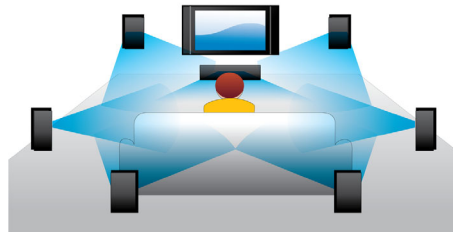

Dolby TrueHD

Dolby TrueHD biedt hoogwaardige audio voor uw Blu-ray Discs. Het geluid is bijna niet te onderscheiden van het origineel; u hoort dus wat de makers willen dat u hoort. Dolby TrueHD maakt uw HD-entertainmentervaring compleet.