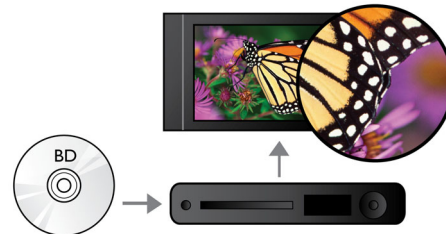

### Klasse 'D'-versterker

De Klasse 'D' digitale versterker neemt een analoog signaal, zet dit om in een digitaal signaal en versterkt dat digitaal. Het signaal gaat vervolgens door een demodulatiefilter voor de uiteindelijke uitvoer. De versterkte digitale uitvoer levert alle voordelen van digitale audio, inclusief verbeterde geluidskwaliteit. Daar komt bij dat vergeleken met de traditionele AB-versterkers de Klasse 'D' digitale versterker een efficiëntie heeft van meer dan 90%. Deze grote efficiëntie vertaalt zich in een krachtige versterker die weinig ruimte nodig heeft.

### BD-Live (Profile 2.0)

BD-Live breidt uw High Definition-wereld nog verder uit. Sluit uw Blu-ray Disc-speler aan op internet en ontvang actuele content. Er staan u spannende nieuwe dingen te wachten zoals exclusieve downloadbare content, live gebeurtenissen, live chatten, gaming en online winkelen. Geniet van High Definition bij de weergave van Blu-ray Discs en BD-Live.

### Dolby TrueHD

Dolby TrueHD biedt hoogwaardige audio voor uw Blu-ray Discs. Het geluid is bijna niet te onderscheiden van het origineel; u hoort dus wat de makers willen dat u hoort. Dolby TrueHD maakt uw HD-entertainmentervaring compleet.

### Blu-ray Discs afspelen

Op Blu-ray Discs kunt u HD-gegevens plaatsen, evenals afbeeldingen met een resolutie van 1920 x 1080 oftewel Full HD-afbeeldingen. Beelden worden scherp weergegeven en komen tot leven, dankzij de heldere details en vloeiende bewegingen. Ook biedt Blu-ray ongecomprimeerd Surround Sound, waardoor uw audio-ervaring zeer natuurgetrouw overkomt. Daarnaast biedt de grote opslagcapaciteit van Blu-ray Discs ook ruimte voor ingebouwde interactieve mogelijkheden. Naadloze navigatie tijdens het