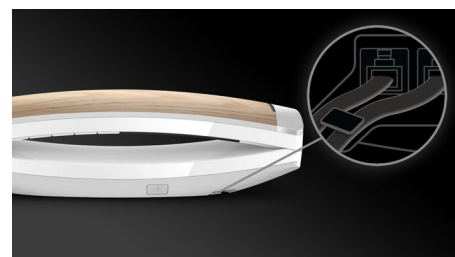

Удобная система хранения шнура

Удобная система хранения шнура удачно скрывает провода. Продуманная конструкция со скрытыми разъемами и внутренней направляющей кабеля обеспечивает аккуратность и свободу пространства от лишних проводов.