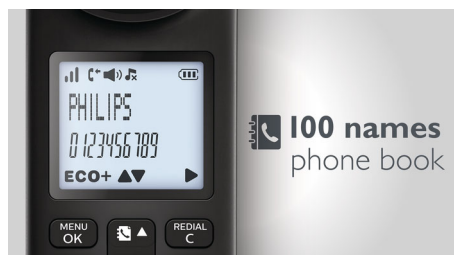

Телефонная книга на 100 имен

Теперь номера близких людей будут всегда под рукой: телефонная книга позволяет сохранять до 100 избранных контактов.