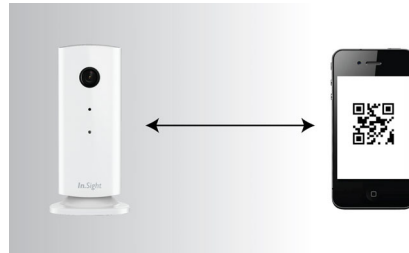

Eenvoudige installatie

U kunt de draadloze InSight-thuismonitor snel en eenvoudig koppelen aan een iPhone of iPad. Houd het plaatje met de QR-code voor de lens om de InSight-app te activeren. De monitor is klaar voor gebruik wanneer het lampje ononderbroken groen brandt.