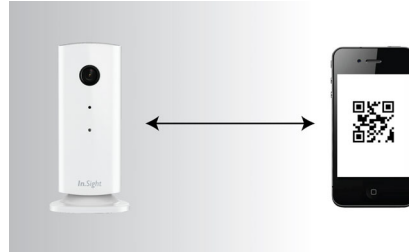

Funktioner

Wi-Fi-aktiverad

Den trådlösa monitorn In.Sight är en Wi-Fi-aktiverad monitor som använder ditt trådlösa hemnätverk till att strömma video och ljud till din smarttelefon eller surfplatta. En monitor som du kan placera var du vill i hemmet.

Omedelbar övervakning

När du har installerat den trådlösa In.Sight-hemmonitorn på ditt lokala nätverk kan du strömma video från din smartphone eller surfplatta var som helst i världen med Edge, 3G eller trådlösa nätverk. Du kan visa video var och hur du vill.

InSight-app för Android

Philips trådlösa hemmonitor InSight är ett revolutionerande appbaserat videoövervakningssystem som gör att du kan se vad som händer i ditt hem var du än befinner dig i världen. Appen kan laddas ned från App

Store direkt från din smarttelefon eller surfplatta.

Enkel installation

Snabb och enkel installation innebär att du kan para ihop den trådlösa hemmonitorn InSight med en smarttelefon eller surfplatta. Placera QR-kodsbilden framför monitorns lens för att aktivera InSight-appen. Monitorn är klar att använda när lampan lyser med ett fast grönt sken.