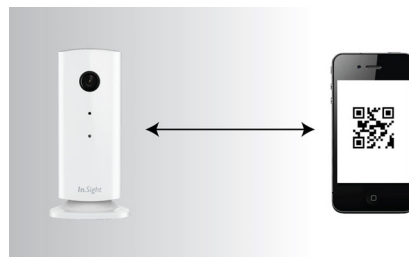

InSight lietojumprogramma Apple ierīcēm

Philips InSight bezvadu mājas uzraudzības ierīce ir moderna bezvadu video uzraudzības ierīce ar lietojumprogrammas vadību, ar ko jebkurā vietā pasaulē varat redzēt un dzirdēt, kas

notiek jūsu mājās. Bez maksas pieejamo InSight lietojumprogrammu var lejupielādēt tiešsaistes veikalā App Store tieši tālrunī iPhone vai planšetdatorā iPad.

Uzraudzība no pārlūkprogrammas

InSight bezvadu mājas uzraudzības ierīce sniedz iespēju arī uzzināt, kas pašreiz notiek mājās, izmantojot jūsu iecienīto tīmekļa pārlūkprogrammu, piemēram, Chrome, Internet Explorer, Safari vai Firefox, kas instalēta PC vai Mac datorā.

Vienkārša iestatīšana

Izpildot ātro un vienkāršo iestatīšanas procedūru, varat savienot InSight bezvadu mājas uzraudzības ierīci ar tālruni iPhone vai planšetdatoru iPad. Novietojiet QR koda attēlu uzraudzības ierīces objektīva priekšā, lai aktivizētu InSight lietojumprogrammu. Uzraudzības ierīce ir gatava lietošanai, kad lampiņa nepārtraukti deg zaļā krāsā.