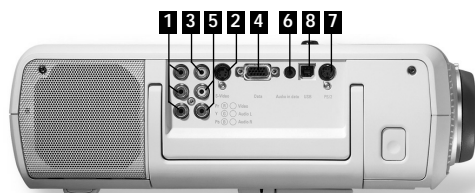

Acessórios Opcionais

- Lâmpada 132W UHP™ (LCA3116/00)
- Mala para Transporte (LCA1120/00)
- Suporte de Teto (LCA2211/00)

Imagem Diagonal		Distância da Projeção			
		Tela Zoom		Tela Wide	
poleg.	metro	poleg.	metro	poleg.	metro
40	1,0	75	1,9	62	1,6
60	1,5	114	2,9	93	2,4
70	1,8	133	3,4	108	2,7
80	2,0	153	3,9	123	3,1
100	2,5	191	4,8	155	3,9
150	3,8	286	7,3	233	5,9
200	5,1	381	9,7	310	7,9
250	6,4	477	12,1	388	9,8

Especificações Técnicas

Garbo	
LCD	LC6231
Resolução	16:9 real SDTV 3x0,65" poly-silicon LCD Matriz Ativa
Brilho	858 x 484 pixels
Contraste	800 ANSI Lumens
Lâmpada	400:1
Tempo de Vida	132W UHP™
Nível de Ruído	6000 horas*
	29dB
Lentes	F/1,8 - 2,2 ; f=28,4 - 34 mm 1,2 x Zoom Manual; Foco Manual Distância de Projeção 1,1 - 10m (27,5" - 250" de imagem diagonal)
Sinais de entrada	
Video	NTSC 3.58, 4.,43 ; PAL B,G,D,H,I,N,M ; SECAM S-Video / S-VHS (Y/C)
Computador	Entrada Video Componente RGB-Y,CbCr,YPbPr (480p, 720p, 1080i) Compatível com PC e MAC, Multi Scan VGA-SXGA Frequência Horizontal: 15 - 108 kHz Frequência Vertical: 50 - 120 Hz Largura de Banda: 140 MHz
Plug & Play	Compatível com Microsoft Windows 95/98/ME/2000/XP
Conexões (Entradas)	
Video	1 Video Componente e Progressive Scan: R/Pr/Cr,G/Yb/Pb/Cb (3 x RCA) 2 1 x S-Video (Y/C DIN) 3 1 x CVBS Video (RCA)
Computador	4 1 x Data in (15p D-sub)
Áudio	5 Áudio E-D (2x RCA)
Video	6 1 x estéreo (Conector estéreo 3,5 mm)
Data	7 PS/2 (Mini Din)
Mouse	8 USB (tipo A)
Features	SmartSet™ - otimização da qualidade de imagem SmartSave™ - Auto Stand-by para prolongar o tempo de vida da lâmpada Colour Tracking Correção Digital de Keystone Congelamento e Zoom Digital Fit Screen Potência de Áudio: 6 W RMS
Características	
Dimensões	335 x 108 x 235 mm (L x A x P)
Peso Líquido	3,7 kg
Voltagem	100 - 240V, 50/60 Hz
Consumo	
Operação	170 W
Stand-by	5 W
Temperatura	
Operacional	+5 para +35 °C
Armazenamento	-25 para +70 °C