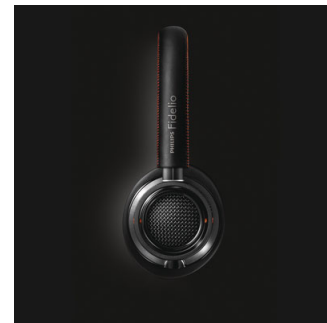

Ημι-ανοιχτή σχεδίαση

Η ημι-ανοιχτή σχεδίαση συνδυάζει τον ισορροπημένο, διαυγή ήχο συστήματος ανοιχτού τύπου με το βαθύ μπάσο και την απομόνωση θορύβου που αναμένεται σε σύστημα εντελώς κλειστού τύπου. Περιλαμβάνει τέλεια ενισχυμένη, ακουστικά ανθεκτική επένδυση στις ακουστικές γριλιές για ελεγχόμενη απομόνωση ήχου, ελάχιστη διαρροή και μειωμένο περιβάλλοντα θόρυβο.