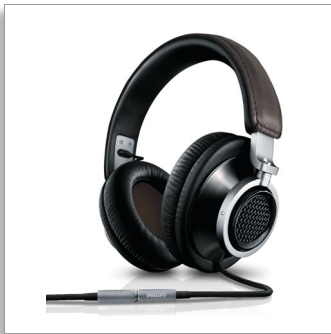

Philips Fidelio
căști cu atașare pe ureche
cu bandă de susținere

Înaltă fidelitate, calitate premium. Oriunde mergeți.

Căștile Fidelio L1 combină cele mai înalte standarde de sunet și confort pentru o experiență audio autentică. Concepute în mod profesionist pentru un sunet natural cât mai fidel originalului cu puțință. Create rafinat pentru confort durabil.