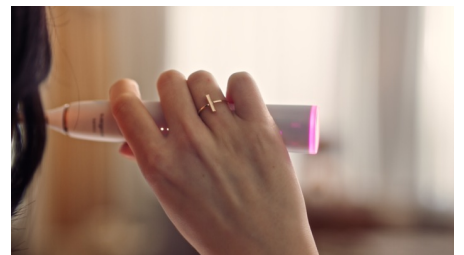

Zpětná vazba v reálném čase

Vy si možná nevšimnete, že při čištění příliš tlačíte nebo jste začali zuby drhnout, ale zubní kartáček to zaznamená. Světelný kroužek na konci rukojeti vás jemně upozorní, abyste zmírnili tlak nebo omezili drhnutí.