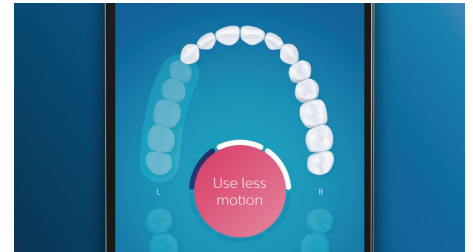

Obszary, którym należy poświęcić więcej uwagi i ustawianie celów

Masz jakieś kłopotliwe obszary, które wskazał dentysta? Pokażemy je na trójwymiarowej

HX9954/57

mapie uzębienia w aplikacji i przypomnimy o zwróceniu na nie szczególnej uwagi.

Dokładne mycie zębów

Aplikacja Philips Sonicare informuje o dokładnym wymyciu zębów oraz uczy, jak lepiej i uważniej je szczotkować.

Zrób to z łatwością

Korzystając z elektrycznej szczoteczki, pozwalasz jej szczotkować zęby. Umieściliśmy w ręczce szczoteczki czujnik ścierania, który przypomina, aby ograniczyć zbyt mocne szczotkowanie. W ten sposób można udoskonalić technikę i czyścić zęby w bardziej delikatny oraz skuteczniejszy sposób.