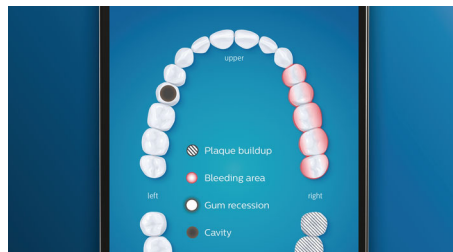

Dbaj o dziąsła

Nałóż główkę szczoteczki G3 Premium Gum Care, aby poprawić zdrowie swoich dziąseł. Mniejszy rozmiar oraz specjalne włosie do linii dziąseł zapewnia delikatne i jednocześnie efektywne czyszczenie wzdłuż linii dziąseł, tam gdzie rozpoczyna się zapalenie dziąseł. Badania klinicznie wykazały, że zmniejsza ryzyko zapalenia dziąseł o 100%* i pozwala uzyskać nawet 7-krotnie zdrowsze dziąsła już w 2 tygodnie*.

Białe zęby w krótkim czasie.

Nałóż główkę szczoteczki W3 Premium White, aby usuwać powierzchniowe przebarwienia i odsonić naturalnie bielszy uśmiech. Badania klinicznie wykazały, że gęsto ułożone, umieszczone centralnie włosie usuwa do 100% więcej przebarwień w ciągu zaledwie 3 dni**.

Szczoteczka do języka TongueCare+

Nałóż szczoteczkę do języka TongueCare+, aby delikatnie usunąć z porów na języku powodujące nieprzyjemny zapach bakterie. Jej 240 specjalnie zaprojektowanych mikrowłosek dociera do wszystkich nierówności na języku, aby usunąć bakterie i zanieczyszczenia, które powodują nieświeży oddech. W połączeniu ze sprayem do języka BreathRx zapewnia to doskonałe czyszczenie i bardzo świeży oddech.

Obszary, którym należy poświęcić więcej uwagi i ustawianie celów

Masz jakieś kłopotliwe obszary, które wskazał dentysta? Pokażemy je na trójwymiarowej

HX9954/57

mapie uzębienia w aplikacji i przypomnimy o zwróceniu na nie szczególnej uwagi.