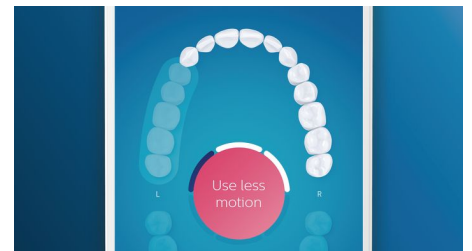

W3 Premium White-opzetborstel

De W3 Premium White-opzetborstel is onze beste opzetborstel om tandaanslag te verwijderen. Het is klinisch bewezen dat de dicht op elkaar geplaatste borstelharen binnen drie dagen 5x meer tandaanslag* verwijderen.

TongueCare+-tongreiniger

De TongueCare+-tongreiniger, uitgerust met 240 MicroBristles van elastomeer, is speciaal ontworpen voor het reinigen van het zachte en poreuze oppervlak van uw tong. De flexibele MicroBristles volgen de randen en groeven en verwijderen zo opgehoopte bacteriën in combinatie met de antibacteriële BreathRx-tongspray. Dankzij de compacte vorm kunt u comfortabel de hele tong reinigen.

Aandachtsgebieden en doelen stellen

Als u specifieke plekken in de mond van een patiënt identificeert die meer aandacht nodig hebben door opeenhoping van tandplak,

terugtrekkend tandvlees of een ander probleem, kan DiamondClean Smart helpen deze probleemgebieden aan te pakken. Patiënten kunnen deze plekken markeren in hun persoonlijke 3D-mond-kaart binnen de Philips Sonicare-app, en ze zullen iedere keer dat ze hun tanden poetsen herinneringen ontvangen om deze gebieden de extra zorg te geven die ze nodig hebben. De Philips Sonicare-app houdt een lopende geschiedenis van hun poetsgegevens bij, zodat patiënten hun prestaties eenvoudig kunnen beoordelen, hun vooruitgang kunnen volgen en hun dagelijkse mondverzorgingsroutine kunnen verbeteren.

Locatiesensor

De Locatiesensor van DiamondClean Smart geeft de locatie aan waar ze te weinig poetsen voor een schoner gebit. Als er plekken zijn die uw patiënten consistent missen wanneer ze poetsen, brengt de Locatiesensor deze plekken onder hun aandacht.