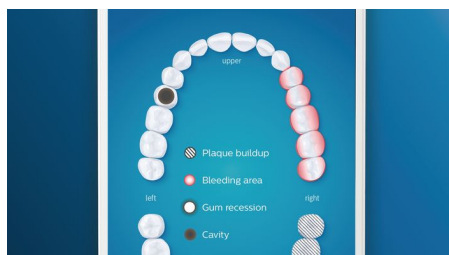

Zorg voor uw tandvlees

Klik de G3 Premium Gum Care-opzetborstel op het handvat voor een gezonder tandvlees. Het kleinere formaat en de tandvleesborstels reinigen zacht maar effectief langs de tandvleesrand waar het tandvlees het eerst ontstoken raakt. Het is klinisch bewezen dat met deze opzetborstel er 100% minder kans is op ontstoken tandvlees en het tandvlees binnen twee weken tot 7 keer gezonder is.*

W3 Premium White-opzetborstel

De W3 Premium White-opzetborstel is onze beste opzetborstel om tandaanslag te verwijderen. Het is klinisch bewezen dat de dicht op elkaar geplaatste borstelharen binnen drie dagen 5x meer tandaanslag* verwijderen.

TongueCare+-tongreiniger

De TongueCare+-tongreiniger, uitgerust met 240 MicroBristles van elastomeer, is speciaal ontworpen voor het reinigen van het zachte en poreuze oppervlak van uw tong. De flexibele MicroBristles volgen de randen en groeven en verwijderen zo opgehoopte bacteriën in combinatie met de antibacteriële BreathRx-tongspray. Dankzij de compacte vorm kunt u comfortabel de hele tong reinigen.

Aandachtsgebieden en doelen stellen

Als u specifieke plekken in de mond van een patiënt identificeert die meer aandacht nodig hebben door opeenhoping van tandplak,

terugtrekkend tandvlees of een ander probleem, kan DiamondClean Smart helpen deze probleemgebieden aan te pakken. Patiënten kunnen deze plekken markeren in hun persoonlijke 3D-mond-kaart binnen de Philips Sonicare-app, en ze zullen iedere keer dat ze hun tanden poetsen herinneringen ontvangen om deze gebieden de extra zorg te geven die ze nodig hebben. De Philips Sonicare-app houdt een lopende geschiedenis van hun poetsgegevens bij, zodat patiënten hun prestaties eenvoudig kunnen beoordelen, hun vooruitgang kunnen volgen en hun dagelijkse mondverzorgingsroutine kunnen verbeteren.