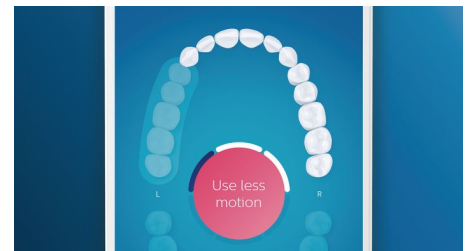

W3 Premium White-opzetborstel

De W3 Premium White-opzetborstel is onze beste opzetborstel om tandaanslag te verwijderen. Het is klinisch bewezen dat de dicht op elkaar geplaatste borstelharen binnen drie dagen 5x meer tandaanslag* verwijderen.

TongueCare+-tongreiniger

De TongueCare+-tongreiniger, uitgerust met 240 MicroBristles van elastomeer, is speciaal ontworpen voor het reinigen van het zachte en poreuze oppervlak van uw tong. De flexibele MicroBristles volgen de randen en groeven en verwijderen zo opgehoopte bacteriën in combinatie met de antibacteriële BreathRx-tongspray. Dankzij de compacte vorm kunt u comfortabel de hele tong reinigen.

Aandachtsgebieden en doelen stellen

Als u specifieke plekken in de mond van een patiënt identificeert die meer aandacht nodig hebben door opeenhoping van tandplak,

terugtrekkend tandvlees of een ander probleem, kan DiamondClean Smart helpen deze probleemgebieden aan te pakken. Patiënten kunnen deze plekken markeren in hun persoonlijke 3D-mond-kaart binnen de Philips Sonicare-app, en ze zullen iedere keer dat ze hun tanden poetsen herinneringen ontvangen om deze gebieden de extra zorg te geven die ze nodig hebben. De Philips Sonicare-app houdt een lopende geschiedenis van hun poetsgegevens bij, zodat patiënten hun prestaties eenvoudig kunnen beoordelen, hun vooruitgang kunnen volgen en hun dagelijkse mondverzorgingsroutine kunnen verbeteren.

Locatiesensor

De Locatiesensor van DiamondClean Smart geeft de locatie aan waar ze te weinig poetsen voor een schoner gebit. Als er plekken zijn die uw patiënten consistent missen wanneer ze poetsen, brengt de Locatiesensor deze plekken onder hun aandacht.