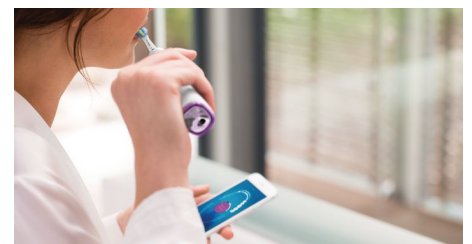

Schrobsensor

Met een elektrische tandenborstel moeten patiënten de borstel het werk laten doen in plaats van de borstel wrijvend te bewegen. DiamondClean Smart heeft een schrobsensor die hen helpt minder hard te poetsen voor een optimale techniek en een zachtere reiniging.