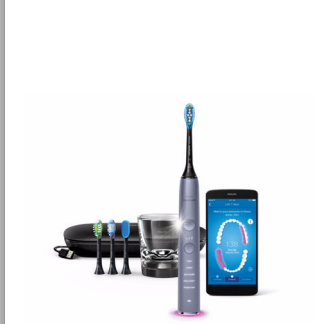

Philips Sonicare
DiamondClean Smart
Электрическая звуковая
индивидуальная
зубная щетка с
рекомендациями
приложением
Датчики, распознающие
чистящую насадку
Распознавание чистящей
насадки
5 режимов, 3 уровня
интенсивности

DiamondClean Smart

HX9924/47

Наша лучшая зубная щетка для полноценного ухода за полостью рта

Полноценный уход для уверенности в себе

DiamondClean Smart — наша лучшая зубная щетка для полноценного ухода. Четыре эффективные чистящие насадки позволяют позаботиться обо всех аспектах здоровья полости рта, а благодаря технологии Smart Sensor щетка может давать инструктаж и индивидуальные рекомендации.