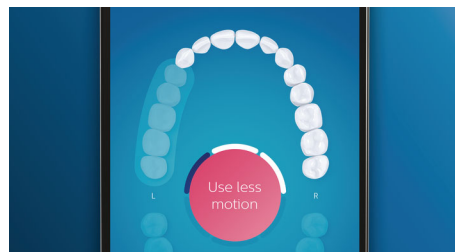

Вы не пропустите ни один участок

Приложение Philips Sonicare предлагает советы по достижению идеальной чистки и помогает тщательнее ухаживать за полостью рта.

Экологотип Philips

Экологичная продукция Philips поможет снизить расходы, потребление энергии и выбросы CO₂. Каким образом? Она имеет отличные характеристики по ключевым параметрам экологической безопасности Philips — энергоэффективность, упаковка, отсутствие вредных веществ, вес, переработка и утилизация, надежность в течение всего срока службы.