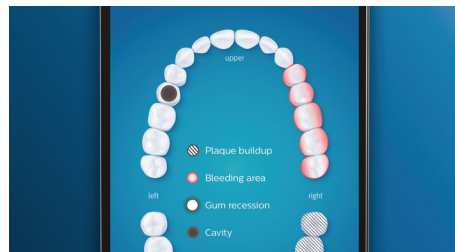

Особенности

Попрощайтесь с зубным налетом

Воспользуйтесь насадкой C3 Premium Plaque Control и оцените по-настоящему тщательную чистку. Мягкие и гибкие ребра позволяют щетинкам подстраиваться под форму каждого зуба, обеспечивая охват в 4 раза более широкой поверхности*** и удаляя до 10 раз больше налета в труднодоступных местах*.

Уход за деснами

Воспользуйтесь чистящей насадкой G3 Premium Gum Care для улучшения состояния десен. Благодаря небольшому размеру и щетинкам, предназначенным специально для линии десен, она обеспечивает бережную и эффективную чистку вдоль линии десен, где обычно зарождаются заболевания пародонта. Клинически доказано, что ее использование может на 100 % снизить риск воспаления десен* и улучшить их состояние в 7 раз всего за две недели*.

Белоснежная улыбка — еще быстрее

Воспользуйтесь чистящей насадкой W3 Premium White, чтобы удалить поверхностные потемнения эмали и сделать улыбку еще белоснежнее. Клинически доказано, что благодаря области в центре, состоящей из густых щетинок, насадка может удалить на 100 % больше потемнений всего за три дня**.

HX9924/47

Целевые участки и постановка задач

Ваш стоматолог выявил проблемные места? Мы выделим их на 3D-карте полости рта в приложении и напомним, что этим участкам необходимо уделить больше внимания.

Вы не пропустите ни один участок