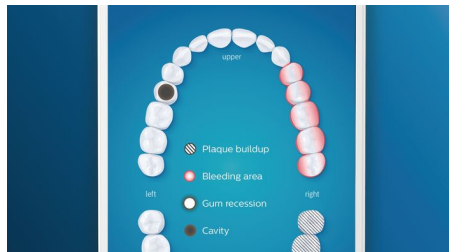

- 指导您重点刷洗遗漏区域
- 开始护理有问题的部位
- 提醒您是否用力过猛
- 引导您减少用力刷牙
- 带您返回任何错过的部位，达到全覆盖

优化您的刷牙体验

- 刷头会自动选择设置
- 确保充分利用刷头
- 从 5 种模式和 3 种强度设置中进行选择

asimpleswitch.com

产品亮点

告别牙菌斑

卡入 C3 智臻牙菌斑控制刷头，体验我们的深层清洁。柔软的弹性侧边使刷毛紧密贴合到每个牙齿的表面，带来 4 倍以上的接触面贴合度***并难以触及的部位去除多达 10 倍以上的牙菌斑*。

呵护您的牙龈

卡入 G3 智臻护龈刷头，改善您的牙龈健康。其刷毛尺寸更小，专门针对牙龈线，可轻柔但高效地清洁牙龈线，也就是牙龈疾病开始的地方。临床试验证明，这种刷头可有效减少牙龈发炎*，只需两周，牙龈健康度即可提高 7 倍。*

快速亮白牙齿

卡入 W3 智臻亮白刷头，去除表面牙渍，露出洁白笑容。去渍刷毛密集排列在中央，临床证明，只需 3 天，即可清除多达一倍以上的牙渍。**

舌苔清洁刷头

装上舌苔清洁刷头，从舌苔孔中轻柔去除导致异味的细菌。其 240 个舌苔软胶触点可进入舌头的所有舌脊和凹槽，去除导致口臭的细菌和碎屑。配合我们的抗菌 BreathRx 舌头喷雾剂使用，可获得明显的清洁效果和清新的口气。

重点部位和目标设定

您的牙医有没有指出过您口腔中有问题的部位？我们会在您的应用程序内立体口腔图中将其突显出来，并且提醒您格外注意这些部位。

不会错过任何部位

得益于我们的智能定位感应，您将始终了解哪里已经刷过，哪里还未刷过。飞利浦 Sonicare 应用程序的实时跟踪功能可让您知道您何时已经实现清洁，并会指导您成为细心的刷牙者。

轻松上手

有了电动牙刷，您应让牙刷完成刷牙工作。我们已在牙刷柄中内置了智能摩擦感应作为减小刷牙幅度的温馨提醒。这样，您就可以提高刷牙技巧，达到柔和、有效的清洁效果。