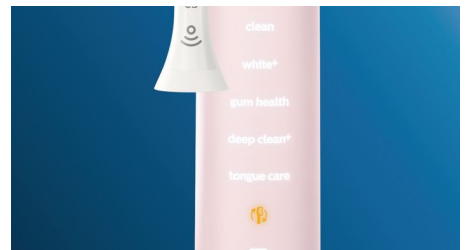

呵护您的牙龈

卡入 G3 智臻护龈刷头，改善您的牙龈健康。其刷毛尺寸更小，专门针对牙龈线，可轻柔但高效地清洁牙龈线，也就是牙龈疾病开始的地方。临床试验证明，这种刷头可有效减少牙龈发炎*，只需两周，牙龈健康度即可提高 7 倍。*

快速亮白牙齿

卡入 W3 智臻亮白刷头，去除表面牙渍，露出洁白笑容。去渍刷毛密集排列在中央，临床证明，只需 3 天，即可清除多达一倍以上的牙渍。**

舌苔清洁刷头

装上舌苔清洁刷头，从舌苔孔中轻柔去除导致异味的细菌。其 240 个舌苔软胶触点可进入舌头的所有舌脊和凹槽，去除导致口臭的细菌和碎屑。配合我们的抗菌 BreathRx 舌头喷雾剂使用，可获得明显的清洁效果和清新的口气。

重点部位和目标设定

您的牙医有没有指出过您口腔中有问题的部位？我们会在您的应用程序内立体口腔图中将其突显出来，并且提醒您格外注意这些部位。

不会错过任何部位

得益于我们的智能定位感应，您将始终了解哪里已经刷过，哪里还未刷过。飞利浦 Sonicare 应用程序的实时跟踪功能可让您知道您何时已经实现清洁，并会指导您成为细心的刷牙者。

轻松上手

有了电动牙刷，您应让牙刷完成刷牙工作。我们已在牙刷柄中内置了智能摩擦感应作为减小刷牙幅度的温馨提醒。这样，您就可以提高刷牙技巧，达到柔和、有效的清洁效果。

BrushSync 模式配对

想知道您应使用哪种模式和强度？无需再犹豫。刷头中的微芯片会告知钻石亮白智能系列您使用的是哪种模式和强度。因此，如果您卡入牙龈保健刷头，您的牙刷知道应选择优化模式和强度，为您的牙龈提供轻柔高效地护理。您所要做的就是按下电源按钮。

飞利浦绿色标志

飞利浦绿色产品可以降低成本、节省能源和减少二氧化碳排放。如何做到？它们在一个或多个飞利浦绿色焦点领域 – 能效、包装、有害物质、重量、回收和处理，还有使用寿命可靠性做出了显著的环保改善。

规格

模式

清洁: 实现出色的每日清洁
亮白+: 去除表面污渍
深层清洁+: 实现清爽的深层清洁
牙龈健康: 特别注意白齿
舌苔清洁刷头: 长久保持清新口气
3种强度: 高, 中等, 低

包含

手柄: 1个钻石亮白智能系列
刷头: 1个智臻洁净刷头 (C3), 1个智臻护龈刷头 (G3), 1个智臻亮白刷头 (W3), 1个舌苔清洁刷头
杯式充电器: 1
旅行收藏盒: USB 充电式旅行收藏盒

BrushSync 模式配对