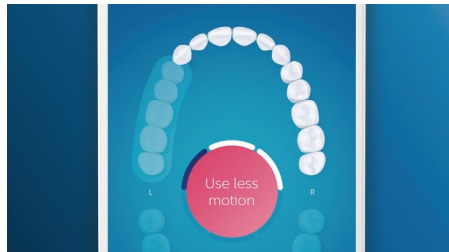

- 指导您重点刷洗遗漏区域
- 开始护理有问题的部位
- 提醒您是否用力过猛
- 引导您减少用力刷牙
- 带您返回任何错过的部位，达到全覆盖

优化您的刷牙体验

- 刷头会自动选择设置
- 确保充分利用刷头
- 从 5 种模式和 3 种强度设置中进行选择

asimpleswitch.com

产品亮点

告别牙菌斑

卡入 C3 智臻牙菌斑控制刷头，体验我们的深层清洁。柔软的弹性侧边使刷毛紧密贴合到每个牙齿的表面，带来 4 倍以上的接触面贴合度***并难以触及的部位去除多达 10 倍以上的牙菌斑*。

呵护您的牙龈

卡入 G3 智臻护龈刷头，改善您的牙龈健康。其刷毛尺寸更小，专门针对牙龈线，可轻柔但高效地清洁牙龈线，也就是牙龈疾病开始的地方。临床试验证明，这种刷头可有效减少牙龈发炎*，只需两周，牙龈健康度即可提高 7 倍。*

快速亮白牙齿

卡入 W3 智臻亮白刷头，去除表面牙渍，露出洁白笑容。去渍刷毛密集排列在中央，临床证明，只需 3 天，即可清除多达一倍以上的牙渍。**

舌苔清洁刷头

装上舌苔清洁刷头，从舌苔孔中轻柔去除导致异味的细菌。其 240 个舌苔软胶触点可进入舌头的所有舌脊和凹槽，去除导致口臭的细菌和碎屑。配合我们的抗菌 BreathRx 舌头喷雾剂使用，可获得明显的清洁效果和清新的口气。

重点部位和目标设定

您的牙医有没有指出过您口腔中有问题的部位？我们会在您的应用程序内立体口腔图中将其突显出来，并且提醒您格外注意这些部位。

不会错过任何部位

得益于我们的智能定位感应，您将始终了解哪里已经刷过，哪里还未刷过。飞利浦 Sonicare 应用程序的实时跟踪功能可让您知道您何时已经实现清洁，并会指导您成为细心的刷牙者。

轻松上手

有了电动牙刷，您应让牙刷完成刷牙工作。我们已在牙刷柄中内置了智能摩擦感应作为减小刷牙幅度的温馨提醒。这样，您就可以提高刷牙技巧，达到柔和、有效的清洁效果。

BrushSync 模式配对

想知道您应使用哪种模式和强度？无需再犹豫。刷头中的微芯片会告知钻石亮白智能系列您使用的是哪种模式和强度。因此，如果您卡入牙龈保健刷头，您的牙刷知道应选择优化模式和强度，为您的牙龈提供轻柔高效地护理。您所要做的就是按下电源按钮。

飞利浦绿色标志

飞利浦绿色产品可以降低成本、节省能源和减少二氧化碳排放。如何做到？它们在一个或多个飞利浦绿色焦点领域 – 能效、包装、有害物质、重量、回收和处理，还有使用寿命可靠性做出了显著的环保改善。