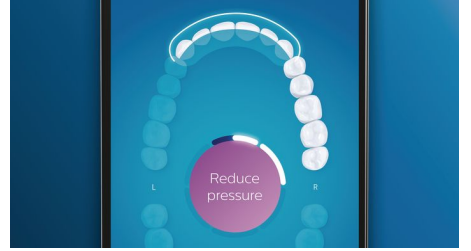

呵护您的牙龈

卡入 G3 智臻护龈刷头，改善您的牙龈健康。其刷毛尺寸更小，专门针对牙龈线，可轻柔但高效地清洁牙龈线，也就是牙龈疾病开始的地方。临床试验证明，这种刷头可有效减少牙龈发炎*，只需两周，牙龈健康度即可提高 7 倍。*

快速亮白牙齿

卡入 W3 智臻亮白刷头，去除表面牙渍，露出洁白笑容。去渍刷毛密集排列在中央，临床证明，只需 3 天，即可清除多达一倍以上的牙渍。**

舌苔清洁刷头

装上舌苔清洁刷头，从舌苔孔中轻柔去除导致异味的细菌。其 240 个舌苔软胶触点可进入舌头的所有舌脊和凹槽，去除导致口臭的细菌和碎屑。配合我们的抗菌 BreathRx 舌苔喷雾剂使用，可获得明显的清洁效果和清新的口气。

不会错过任何部位

得益于我们的智能定位感应，您将始终了解哪里已经刷过，哪里还未刷过。飞利浦 Sonicare 应用程序的实时跟踪功能可让您知道您何时已经实现清洁，并会指导您成为细心的刷牙者。

重点部位和目标设定

您的牙医有没有指出过您口腔中有问题的部位？我们会在您的应用程序内立体口腔图中将其突显出来，并且提醒您格外注意这些部位。

太过用力？

您可能不会注意到自己刷牙用力过猛，但钻石亮白智能系列会。如果您太过用力，手柄末端的光环会闪烁。这是减轻压力，让刷头完成工作的温柔提醒。10 人中有 7 人发现此功能有助于其成为细心的刷牙者。

轻松上手

有了电动牙刷，您应让牙刷完成刷牙工作。我们已在牙刷柄中内置了智能摩擦感应作为减小刷牙幅度的温馨提醒。这样，您就可以提高刷牙技巧，达到柔和、有效的清洁效果。

asimpleswitch.com

飞利浦绿色标志

飞利浦绿色产品可以降低成本、节省能源和减少二氧化碳排放。如何做到？它们在一个或多个飞利浦绿色焦点领域 – 能效、包装、有害物质、重量、回收和处理，还有使用寿命可靠性做出了显著的环保改善。

规格

模式

清洁: 实现良好的每日清洁
亮白+: 去除表面污渍
深层清洁+: 实现清爽的深层清洁
牙龈健康: 特别注意白齿
舌苔清洁刷头: 长久保持清新口气
3种强度: 高, 中等, 低

包含

手柄: 1个钻石亮白智能系列
刷头: 1个智臻洁净刷头 (C3), 1个智臻护龈刷头 (G3), 1个智臻亮白刷头 (W3), 1个舌苔清洁刷头
杯式充电器: 1
旅行收藏盒: USB 充电式旅行收藏盒

BrushSync 模式配对