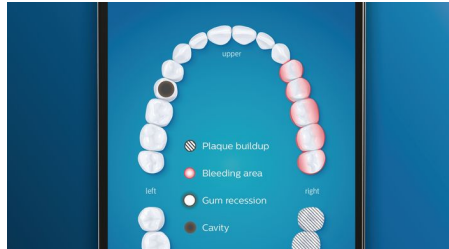

- 指导您重点刷洗遗漏区域
- 开始护理有问题的部位
- 提醒您是否用力过猛
- 引导您减少用力刷牙
- 带您返回任何错过的部位，达到全覆盖

优化您的刷牙体验

- 刷头会自动选择设置
- 确保充分利用刷头
- 从 5 种模式和 3 种强度设置中进行选择

asimpleswitch.com

产品亮点

告别牙菌斑

卡入 C3 智臻牙菌斑控制刷头，体验我们的深层清洁。柔软的弹性侧边使刷毛紧密贴合到每个牙齿的表面，带来 4 倍以上的接触面贴合度***并难以触及的部位去除多达 10 倍以上的牙菌斑*。

呵护您的牙龈

卡入 G3 智臻护龈刷头，改善您的牙龈健康。其刷毛尺寸更小，专门针对牙龈线，可轻柔但高效地清洁牙龈线，也就是牙龈疾病开始的地方。临床试验证明，这种刷头可有效减少牙龈发炎*，只需两周，牙龈健康度即可提高 7 倍。*

快速亮白牙齿

卡入 W3 智臻亮白刷头，去除表面牙渍，露出洁白笑容。去渍刷毛密集排列在中央，临床证明，只需 3 天，即可清除多达一倍以上的牙渍。**

舌苔清洁刷头

装上舌苔清洁刷头，从舌苔孔中轻柔去除导致异味的细菌。其 240 个舌苔软胶触点可进入舌头的所有舌脊和凹槽，去除导致口臭的细菌和碎屑。配合我们的抗菌 BreathRx 舌苔喷雾剂使用，可获得明显的清洁效果和清新的口气。

不会错过任何部位

得益于我们的智能定位感应，您将始终了解哪里已经刷过，哪里还未刷过。飞利浦 Sonicare 应用程序的实时跟踪功能可让您知道您何时已经实现清洁，并会指导您成为细心的刷牙者。

重点部位和目标设定

您的牙医有没有指出过您口腔中有问题的部位？我们会在您的应用程序内立体口腔图中将其突显出来，并且提醒您格外注意这些部位。

太过用力？

您可能不会注意到自己刷牙用力过猛，但钻石亮白智能系列会。如果您太过用力，手柄末端的光环会闪烁。这是减轻压力，让刷头完成工作的温柔提醒。10 人中有 7 人发现此功能有助于其成为细心的刷牙者。