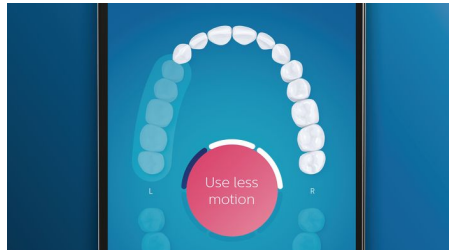

- 指导您重点刷洗遗漏区域
- 开始护理有问题的部位
- 提醒您是否用力过猛
- 引导您减少用力刷牙
- 带您返回任何错过的部位，达到全覆盖

优化您的刷牙体验

- 刷头会自动选择设置
- 确保充分利用刷头
- 从 5 种模式和 3 种强度设置中进行选择

asimpleswitch.com

产品亮点

告别牙菌斑

卡入 C3 智臻牙菌斑控制刷头，体验我们的深层清洁。柔软的弹性侧边使刷毛紧密贴合到每个牙齿的表面，带来 4 倍以上的接触面贴合度***并难以触及的部位去除多达 10 倍以上的牙菌斑*。

呵护您的牙龈

卡入 G3 智臻护龈刷头，改善您的牙龈健康。其刷毛尺寸更小，专门针对牙龈线，可轻柔但高效地清洁牙龈线，也就是牙龈疾病开始的地方。临床试验证明，这种刷头可有效减少牙龈发炎*，只需两周，牙龈健康度即可提高 7 倍。*

快速亮白牙齿

卡入 W3 智臻亮白刷头，去除表面牙渍，露出洁白笑容。去渍刷毛密集排列在中央，临床证明，只需 3 天，即可清除多达一倍以上的牙渍。**

舌苔清洁刷头

装上舌苔清洁刷头，从舌苔孔中轻柔去除导致异味的细菌。其 240 个舌苔软胶触点可进入舌头的所有舌脊和凹槽，去除导致口臭的细菌和碎屑。配合我们的抗菌 BreathRx 舌苔喷雾剂使用，可获得明显的清洁效果和清新的口气。

不会错过任何部位

得益于我们的智能定位感应，您将始终了解哪里已经刷过，哪里还未刷过。飞利浦 Sonicare 应用程序的实时跟踪功能可让您知道您何时已经实现清洁，并会指导您成为细心的刷牙者。

重点部位和目标设定

您的牙医有没有指出过您口腔中有问题的部位？我们会在您的应用程序内立体口腔图中将其突显出来，并且提醒您格外注意这些部位。

太过用力？

您可能不会注意到自己刷牙用力过猛，但钻石亮白智能系列会。如果您太过用力，手柄末端的光环会闪烁。这是减轻压力，让刷头完成工作的温柔提醒。10 人中有 7 人发现此功能有助于其成为细心的刷牙者。