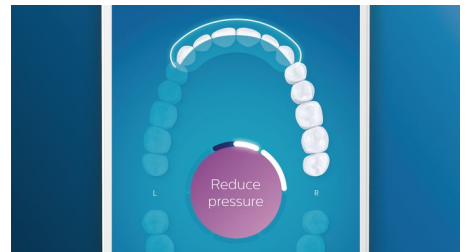

## Funkce TouchUp

Pokud při čištění zubů vynecháte nějaké místečko, funkce TouchUp aplikace vám ukáže, kam se vrátit, abyste měli jistotu, že pokaždé dosáhnete kompletně čistého chrupu.

## Příliš velký tlak?

Pravděpodobně si ani nemusíte všimnout, když při čištění zubů vyvíjíte příliš velký tlak, ale DiamondClean Smart si toho všimne. Pokud vyvíjíte příliš velký tlak, světelný kroužek na konci těla začne blikat. Tím vás jemně upozorní, že byste měli tlak zmírnit, a nechat to vše na hlavici kartáčku. 7 z 10 lidí uvádí, že jim tato funkce pomohla lépe čistit zuby.