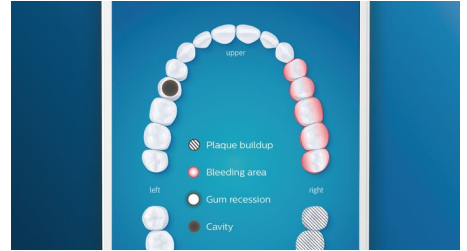

Nastavení oblastí zaměření a cíle

Máte v ústech nějaká problematická místa, na které vás upozornil zubní lékař? Pomůžeme vám je zvýraznit na 3D mapě vašich úst v aplikaci a připomeneme vám, abyste těmto oblastem věnovali více pozornosti.