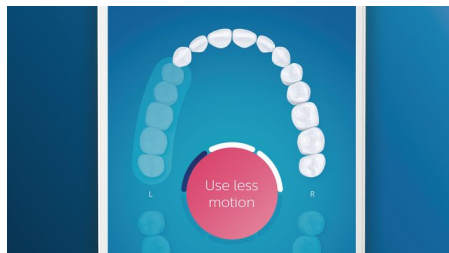

Nevynechá ani místečko

Aplikace Philips Sonicare vás upozorní, až dosáhnete dokonalého vyčištění, a poradí vám, jak si zuby čistit lépe a důkladněji.