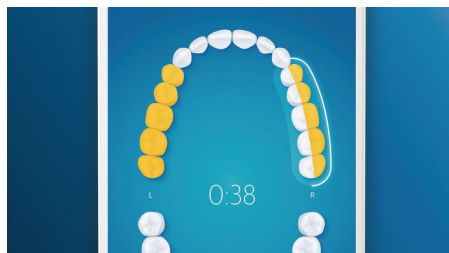

Funkce TouchUp

Pokud při čištění zubů vynecháte nějaké místečko, funkce TouchUp aplikace vám ukáže, kam se vrátit, abyste měli jistotu, že pokaždé dosáhnete kompletně čistého chrupu.