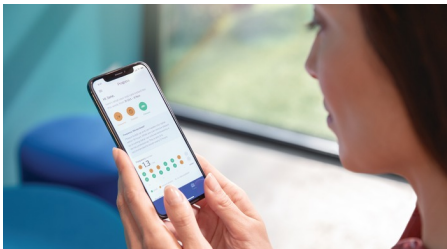

Gardez le cap : rapport de progression personnalisé

- Pour acquérir et conserver de bonnes habitudes

Points forts

Élimine jusqu'à 10 x plus de plaque dentaire*

Ayez l'assurance d'un brossage en profondeur inégalé, avec la tête de brosse C3 Premium Plaque Defense. Les brins doux et flexibles sont conçus pour suivre les contours de vos dents, afin de couvrir 4 fois plus de surface** et d'éliminer jusqu'à 10 fois plus de plaque dentaire dans les zones difficiles à atteindre.

Rapport de progression

La DiamondClean 9000 vous aide à améliorer vos habitudes de brossage et à les conserver entre deux visites chez le dentiste. Les capteurs intelligents intégrés vous alertent lorsque vous appuyez trop fort. Votre expérience de brossage est communiquée à l'application Philips Sonicare, ce qui permet de créer un rapport de progression personnalisé qui vous aide à garder le cap et à visualiser vos progrès au fil du temps.