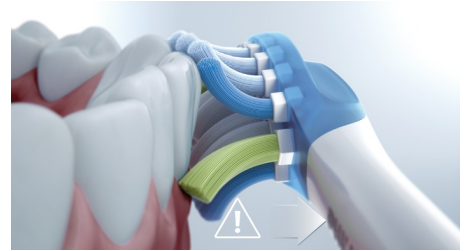

Sensor de presión incorporado

Puede que no notes que te estás cepillando con demasiada fuerza, pero el DiamondClean 9000 sí. Si necesitas aliviar la presión, el cepillo dental emitirá un sonido intermitente. Es un recordatorio de que debes dejar que el cabezal de cepillado trabaje. Siete de cada diez personas opinan que esta función les ha ayudado a cepillarse mejor.