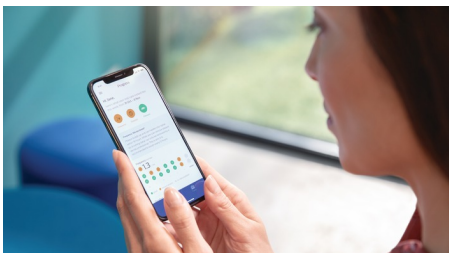

Informe de progreso

DiamondClean 9000 te ofrece la orientación que necesitas para mejorar y mantener unos hábitos de cepillado saludables entre cada revisión del dentista. Los sensores inteligentes integrados te permiten saber si estás

ejerciendo demasiada presión y, si conectas tu experiencia de cepillado a la aplicación Sonicare, el informe de progreso personalizado te ayudará a seguir el programa para comprobar lo que has mejorado con el tiempo.