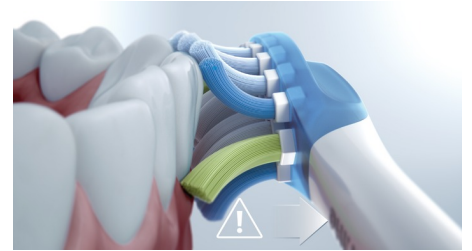

## 4 Putzprogramme, 3 Intensitätsstufen

Die DiamondClean 9000 verfügt über die Putzprogramme Clean, White+, Gum Health and Deep Clean+, die Ihre Zahnpflegebedürfnisse erfüllen: Clean-Putzprogramm für eine außergewöhnliche tägliche Reinigung, White+-Putzprogramm zum Entfernen von Verfärbungen, Gum Health-Putzprogramm für eine sanfte Reinigung entlang des Zahnfleischrandes und das Deep Clean+-Putzprogramm für eine belebende gründliche Reinigung. Dank der drei Intensitätsstufen können Sie zwischen einer höheren Intensität für noch gründlichere Reinigung oder niedrigeren Intensität für empfindliche Zähne wählen.

## Smart-Bürstenkopferkennung

Die intelligenten Bürstenköpfe sorgen dafür, dass Sie das richtige Putzprogramm und die richtige Intensitätsstufe für die bestmögliche Reinigung verwenden. Nehmen wir zum Beispiel an, Sie verwenden den W3 Premium White Bürstenkopf. Die BrushSync Technologie Ihrer DiamondClean 9000 synchronisiert Ihren Bürstenkopf automatisch mit dem White+-Modus für weißere Zähne.

## Integrierter Drucksensor

Sie bemerken es vielleicht nicht, wenn Sie zu fest putzen, aber Ihre DiamondClean 9000 schon. Wenn Sie zu viel Druck ausüben, vibriert das Handstück der Zahnbürste sanft. So werden Sie daran erinnert, weicher zu bürsten und Ihrem Bürstenkopf die Arbeit zu überlassen. 7 von 10 Personen verhalf diese Funktion zu einem besseren Putzverhalten.