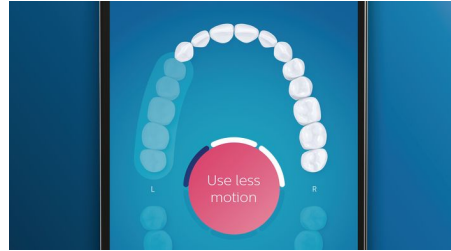

HX9903/42

我们的牙刷，为您带来全面的口腔护理 全面呵护，让您自信十足

钻石亮白智能系列牙刷，可以带来全面护理。四个高性能刷头可让您关注口腔健康的方方面面，并且我们的智能传感器技术将给予您个性化的反馈和辅导。

经临床证明可改善口腔健康

- 清除高达 10 倍以上的牙菌斑*适合深层清洁
- 2 周提升牙龈健康高达 7 倍*
- 3 天清除牙渍高达 2 倍以上

个性化应用程序内辅导，带来出众刷牙体验

- 指导您重点刷洗遗漏区域
- 带您返回任何错过的部位
- 开始护理有问题的部位
- 提醒您是否用力过猛
- 引导您减少用力刷牙

优化您的刷牙体验

- 刷头会自动选择设置
- 确保充分利用刷头
- 从 4 种模式和 3 种强度设置中进行选择
- 优质充电杯和旅行收藏盒

asimpleswitch.com

产品亮点

告别牙菌斑

卡入 C3 智臻牙菌斑控制刷头，体验我们的深层清洁。柔软的弹性侧边使刷毛紧密贴合到每个牙齿的表面，带来 4 倍以上的接触面贴合度***并从难以触及的部位去除多达 10 倍以上的牙菌斑*。

呵护您的牙龈

卡入 G3 智臻护龈刷头，改善您的牙龈健康。其刷毛尺寸更小，专门针对牙龈线，可轻柔但高效地清洁牙龈线，也就是牙龈疾病开始的地方。临床试验证明，这种刷头可有效减少牙龈发炎*，只需两周，牙龈健康度即可提高 7 倍。*

快速亮白牙齿

卡入 W3 智臻亮白刷头，去除表面牙渍，露出洁白笑容。去渍刷毛密集排列在中央，临床证明，只需 3 天，即可清除多达一倍以上的牙渍。**

不会错过任何部位

得益于我们的智能定位感应，您将始终了解哪里已经刷过，哪里还未刷过。飞利浦 Sonicare 应用程序的实时跟踪功能可让您知道您何时已经实现清洁，并会指导您成为细心的刷牙者。

补刷提醒功能

如果您碰巧在刷牙时错过了某个部位，您应用程序的补刷提醒功能会显示出来。然后您就可以返回再刷一遍，并且每次都能确信进行了完整的清洁。

重点部位和目标设定

您的牙医有没有指出过您口腔中有问题的部位？我们会在您的应用程序内立体口腔图中将其突显出来，并且提醒您格外注意这些部位。

太过用力？

您可能不会注意到自己刷牙用力过猛，但钻石亮白智能系列会。如果您太过用力，手柄末端的光环会闪烁。这是减轻压力，让刷头完成工作的温柔提醒。10 人中有 7 人发现此功能有助于其成为细心的刷牙者。

轻松上手

有了电动牙刷，您应让牙刷完成刷牙工作。我们已在牙刷柄中内置了智能摩擦感应作为减小刷牙幅度的温馨提醒。这样，您就可以提高刷牙技巧，达到更柔和、更有效的清洁效果。