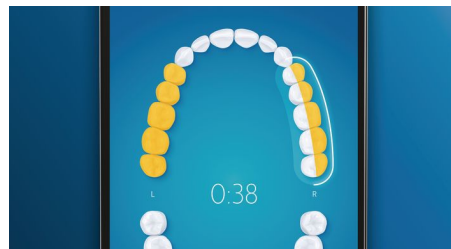

优化您的刷牙体验

- 刷头会自动选择设置
- 确保充分利用刷头
- 从 4 种模式和 3 种强度设置中进行选择
- 优质充电杯和旅行收藏盒

asimpleswitch.com

产品亮点

告别牙菌斑

卡入 C3 智臻牙菌斑控制刷头，体验我们的深层清洁。柔软的弹性侧边使刷毛紧密贴合到每个牙齿的表面，带来 4 倍以上的接触面贴合度***并从难以触及的部位去除多达 10 倍以上的牙菌斑*。

呵护您的牙龈

卡入 G3 智臻护龈刷头，改善您的牙龈健康。其刷毛尺寸更小，专门针对牙龈线，可轻柔但高效地清洁牙龈线，也就是牙龈疾病开始的地方。临床试验证明，这种刷头可有效减少牙龈发炎*，只需两周，牙龈健康度即可提高 7 倍。*

快速亮白牙齿

卡入 W3 智臻亮白刷头，去除表面牙渍，露出洁白笑容。去渍刷毛密集排列在中央，临床证明，只需 3 天，即可清除多达一倍以上的牙渍。**

不会错过任何部位

得益于我们的智能定位感应，您将始终了解哪里已经刷过，哪里还未刷过。飞利浦 Sonicare 应用程序的实时跟踪功能可让您知道您何时已经实现清洁，并会指导您成为细心的刷牙者。

补刷提醒功能

如果您碰巧在刷牙时错过了某个部位，您应用程序的补刷提醒功能会显示出来。然后您就可以返回再刷一遍，并且每次都能确信进行了完整的清洁。

重点部位和目标设定

您的牙医有没有指出过您口腔中有问题的部位？我们会在您的应用程序内立体口腔图中将其突显出来，并且提醒您格外注意这些部位。

太过用力？

您可能不会注意到自己刷牙用力过猛，但钻石亮白智能系列会。如果您太过用力，手柄末端的光环会闪烁。这是减轻压力，让刷头完成工作的温柔提醒。10 人中有 7 人发现此功能有助于其成为细心的刷牙者。

轻松上手

有了电动牙刷，您应让牙刷完成刷牙工作。我们已在牙刷柄中内置了智能摩擦感应作为减小刷牙幅度的温馨提醒。这样，您就可以提高刷牙技巧，达到更柔和、更有效的清洁效果。