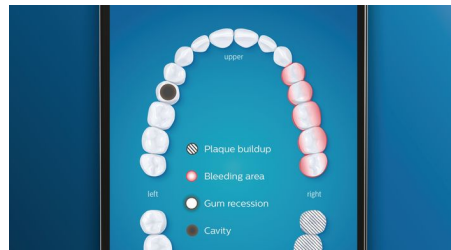

优化您的刷牙体验

- 刷头会自动选择设置
- 确保充分利用刷头
- 从 4 种模式和 3 种强度设置中进行选择
- 优质充电杯和旅行收藏盒

asimpleswitch.com

产品亮点

告别牙菌斑

卡入 C3 智臻牙菌斑控制刷头，体验我们的深层清洁。柔软的弹性侧边使刷毛紧密贴合到每个牙齿的表面，带来 4 倍以上的接触面贴合度***并从难以触及的部位去除多达 10 倍以上的牙菌斑*。

呵护您的牙龈

卡入 G3 智臻护龈刷头，改善您的牙龈健康。其刷毛尺寸更小，专门针对牙龈线，可轻柔但高效地清洁牙龈线，也就是牙龈疾病开始的地方。临床试验证明，这种刷头可有效减少牙龈发炎*，只需两周，牙龈健康度即可提高 7 倍。*

快速亮白牙齿

卡入 W3 智臻亮白刷头，去除表面牙渍，露出洁白笑容。去渍刷毛密集排列在中央，临床证明，只需 3 天，即可清除多达一倍以上的牙渍。**

不会错过任何部位

得益于我们的智能定位感应，您将始终了解哪里已经刷过，哪里还未刷过。飞利浦 Sonicare 应用程序的实时跟踪功能可让您知道您何时已经实现清洁，并会指导您成为细心的刷牙者。

补刷提醒功能

如果您碰巧在刷牙时错过了某个部位，您应用程序的补刷提醒功能会显示出来。然后您就可以返回再刷一遍，并且每次都能确信进行了完整的清洁。

重点部位和目标设定

您的牙医有没有指出过您口腔中有问题的部位？我们会在您的应用程序内立体口腔图中将其突显出来，并且提醒您格外注意这些部位。

太过用力？

您可能不会注意到自己刷牙用力过猛，但钻石亮白智能系列会。如果您太过用力，手柄末端的光环会闪烁。这是减轻压力，让刷头完成工作的温柔提醒。10 人中有 7 人发现此功能有助于其成为细心的刷牙者。

轻松上手

有了电动牙刷，您应让牙刷完成刷牙工作。我们已在牙刷柄中内置了智能摩擦感应作为减小刷牙幅度的温馨提醒。这样，您就可以提高刷牙技巧，达到更柔和、更有效的清洁效果。