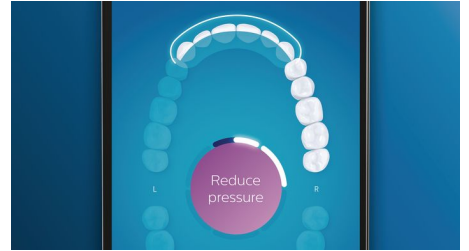

优化您的刷牙体验

- 刷头会自动选择设置
- 确保充分利用刷头
- 从 4 种模式和 3 种强度设置中进行选择
- 优质充电杯和旅行收藏盒

asimpleswitch.com

产品亮点

告别牙菌斑

卡入 C3 智臻牙菌斑控制刷头，体验我们的深层清洁。柔软的弹性侧边使刷毛紧密贴合到每个牙齿的表面，带来 4 倍以上的接触面贴合度***并从难以触及的部位去除多达 10 倍以上的牙菌斑*。

呵护您的牙龈

卡入 G3 智臻护龈刷头，改善您的牙龈健康。其刷毛尺寸更小，专门针对牙龈线，可轻柔但高效地清洁牙龈线，也就是牙龈疾病开始的地方。临床试验证明，这种刷头可有效减少牙龈发炎*，只需两周，牙龈健康度即可提高 7 倍。*

快速亮白牙齿

卡入 W3 智臻亮白刷头，去除表面牙渍，露出洁白笑容。去渍刷毛密集排列在中央，临床证明，只需 3 天，即可清除多达一倍以上的牙渍。**

不会错过任何部位

得益于我们的智能定位感应，您将始终了解哪里已经刷过，哪里还未刷过。飞利浦 Sonicare 应用程序的实时跟踪功能可让您知道您何时已经实现清洁，并会指导您成为细心的刷牙者。

补刷提醒功能

如果您碰巧在刷牙时错过了某个部位，您应用程序的补刷提醒功能会显示出来。然后您就可以返回再刷一遍，并且每次都能确信进行了完整的清洁。

重点部位和目标设定

您的牙医有没有指出过您口腔中有问题的部位？我们会在您的应用程序内立体口腔图中将其突显出来，并且提醒您格外注意这些部位。

太过用力？

您可能不会注意到自己刷牙用力过猛，但钻石亮白智能系列会。如果您太过用力，手柄末端的光环会闪烁。这是减轻压力，让刷头完成工作的温柔提醒。10 人中有 7 人发现此功能有助于其成为细心的刷牙者。

轻松上手

有了电动牙刷，您应让牙刷完成刷牙工作。我们已在牙刷柄中内置了智能摩擦感应作为减小刷牙幅度的温馨提醒。这样，您就可以提高刷牙技巧，达到更柔和、更有效的清洁效果。