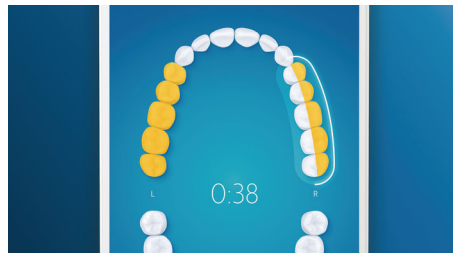

Funkcia TouchUp

Ak sa stane, že počas čistenia zubov vynecháte niektoré miesto, funkcia aplikácie TouchUp vám to ukáže. Môžete sa tak na dané miesto vrátiť a vyčistiť ho znova a byť si istí, že vaše zuby sú dokonale vyčistené, pri každom čistení.