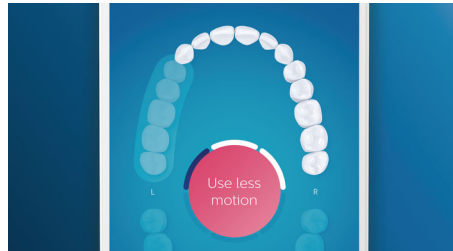

PHILIPS
sonicare

asimpleswitch.com

Hlavné prvky

Rozlúčte sa s povlakom

Nasadzte kefkový nástavec Premium Plaque Control na redukciju povlaku a zažite to najintenzívnejšie hĺbkové čistenie. Vďaka mäkkým a ohybným bokom kefky vlákna opisujú tvar povrchu každého zuby, čím sa dosahuje 4-násobne väčšia kontaktná plocha*** a odstraňuje až 10-násobne viac povlaku z ťažko dostupných miest*.

Starostlivosť pre vaše ďasná

Nasadzte kefkový nástavec Premium Gum Care a zlepšite stav vašich ďasien. Tento nástavec je menší a vlákna ciele na líniu ďasien jemne ale účinne čistia priestor pozdĺž línie ďasien, presne v miestach, kde začínajú ochorenia ďasien. Je klinicky dokázané, že pomáha znižovať zápal ďasien až o 100 %* a ďasná budú až 7x zdravšie len za dva týždne.*

Belšie zuby – rýchlo

Nasadzte kefkový nástavec Premium White, odstráňte zo zubov povrchové škvrny a odhaľte svoj najlepší úsmev. Je klinicky

dokázané, že vďaka stredovým hustým vláknam na odstraňovanie povrchových škvŕn odstráni až o 100 % viac škvŕn len za tri dni.**

Nikdy nevynechá žiadne miesto

Vďaka malému lokalizačnému snímaču budete vždy vedieť, ktoré miesta ste vyčistili a ktoré ste vynechali. Sledovanie v reálnom čase aplikácie Philips Sonicare vás upozorní, keď budú vaše zuby dôkladne vyčistené a naučí vás ako lepšie a starostlivejšie používať zubnú kefku.