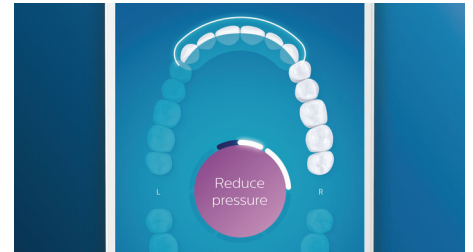

Funkcia TouchUp

Ak sa stane, že počas čistenia zubov vynecháte niektoré miesto, funkcia aplikácie TouchUp vám to ukáže. Môžete sa tak na dané miesto vrátiť a vyčistiť ho znova a byť si istí, že vaše zuby sú dokonale vyčistené, pri každom čistení.

Prilíš veľa tlaku?

Nemusíte si všimnúť, že pri čistení používate príliš veľkú silu, ale vaša kefka DiamondClean Smart si to určite všimne. Pri použití príliš veľkého tlaku sa rozsvieti svetelný kruh na konci rúčky. Slúži ako upozornenie, aby ste znížili tlak na zuby a nechali kefkový nástavec robiť si svoju prácu. 7 z 10 používateľov si vďaka tejto funkcii zlepšilo techniku čistenia zubov.