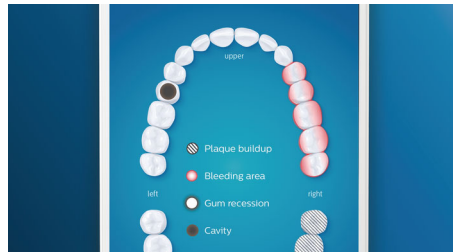

Zameranie na oblasti a nastavenie cieľov

Poukázal váš zubár na niektoré problémové oblasti? Zdôrazníme ich na vašej 3D mape útst v aplikácii, ktorá vám pripomenie, aby ste

týmto oblastiam venovali dodatočnú pozornosť.