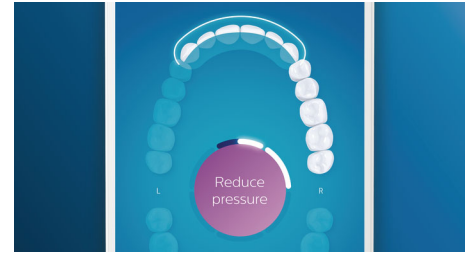

Di adiós a la placa

Coloca el cabezal de cepillado Control antiplaca Premium C3 para disfrutar de nuestra limpieza más profunda. Con laterales suaves y flexibles, las cerdas siguen la forma de los dientes para ofrecer 4 veces más superficie de contacto*** y eliminar hasta 10 veces más placa en las zonas de más difícil acceso*.

¿Demasiada presión?

Puede que no notes que te estás cepillando con demasiada fuerza, pero el DiamondClean Smart sí. Si ejerces demasiada presión, el anillo luminoso que hay en el extremo del mango parpadeará. Así te recuerda que debes aliviar la presión y dejar que el cabezal de cepillado trabaje. Siete de cada 10 personas opinan que esta función les ha ayudado a cepillarse mejor.