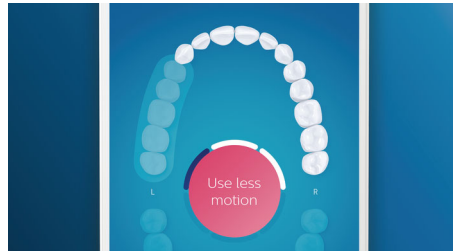

Ningún espacio sin limpiar

La aplicación Philips Sonicare te permite saber cuándo has conseguido una limpieza en profundidad y te ayuda a mejorar tu cepillado.