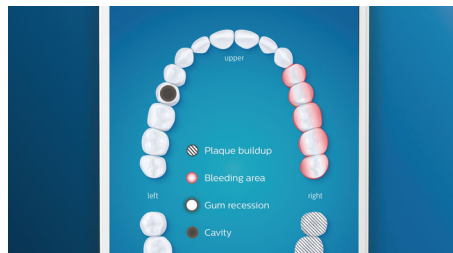

Zonas de enfoque y establecimiento de objetivos

¿Tu dentista ha destacado algunas zonas problemáticas? Las resaltaremos en el mapa de la boca en 3D de la aplicación y te recordaremos que debes prestar especial atención a estas zonas.

Distintivo verde de Philips

Los productos de bajo consumo de Philips pueden reducir los costes, el consumo energético y las emisiones de CO₂. ¿Cómo? Ofrecen una mejora medioambiental significativa en una o varias de las áreas ecológicas centrales de Philips: consumo eficiente, embalaje, sustancias peligrosas, peso, reciclaje y deshecho y durabilidad.