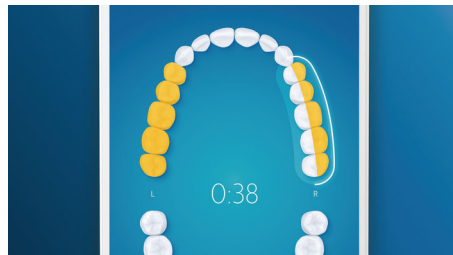

¿Demasiada presión?

Puede que no notes que te estás cepillando con demasiada fuerza, pero el DiamondClean Smart sí. Si ejerces demasiada presión, el anillo luminoso que hay en el extremo del mango parpadeará. Así te recuerda que debes aliviar la presión y dejar que el cabezal de cepillado trabaje. Siete de cada 10 personas opinan que esta función les ha ayudado a cepillarse mejor.

Cuidado de las encías

Coloca el cabezal de cepillado Cuidado de las encías Premium G3 para mejorar la salud de tus encías. Su tamaño más pequeño y las cerdas orientadas a la línea de las encías ofrecen una limpieza tan suave como eficaz a lo largo de la línea de las encías, donde se inician las enfermedades. Se ha demostrado clínicamente que ofrece hasta un 100 % menos de inflamación de las encías* y unas encías hasta 7 veces más sanas en solo dos semanas*.

Función TouchUp

Si te dejas alguna zona mientras te cepillas los dientes, la función TouchUp de la aplicación te lo mostrará. Puedes volver a dar otra pasada para asegurarte de que obtienes siempre una limpieza completa.