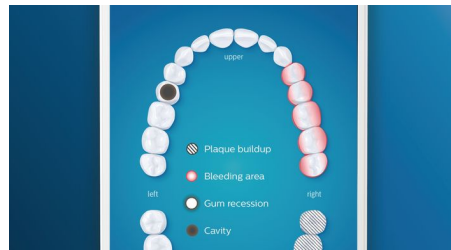

HX9903/02

我们的牙刷，为您带来全面的口腔护理 全面呵护，让您自信十足

钻石亮白智能系列牙刷，可以带来全面护理。四个高性能刷头可让您关注口腔健康的方方面面，并且我们的智能传感器技术将给予您个性化的反馈和辅导。

经临床证明可改善口腔健康

- 清除高达 10 倍以上的牙菌斑*适合深层清洁
- 2 周提升牙龈健康高达 7 倍*
- 3 天清除牙渍高达 2 倍以上

个性化应用程序内辅导，带来出众刷牙体验

- 指导您重点刷洗遗漏区域
- 带您返回任何错过的部位
- 开始护理有问题的部位
- 提醒您是否用力过猛
- 引导您减少用力刷牙

优化您的刷牙体验

- 刷头会自动选择设置
- 确保充分利用刷头
- 从 4 种模式和 3 种强度设置中进行选择
- 优质充电杯和旅行收藏盒

asimpleswitch.com

产品亮点

告别牙菌斑

卡入 C3 智臻牙菌斑控制刷头，体验我们的深层清洁。柔软的弹性侧边使刷毛紧密贴合到每个牙齿的表面，带来 4 倍以上的接触面贴合度***并从难以触及的部位去除多达 10 倍以上的牙菌斑*。

呵护您的牙龈

卡入 G3 智臻护龈刷头，改善您的牙龈健康。其刷毛尺寸更小，专门针对牙龈线，可轻柔但高效地清洁牙龈线，也就是牙龈疾病开始的地方。临床试验证明，这种刷头可有效减少牙龈发炎*，只需两周，牙龈健康度即可提高 7 倍。*

快速亮白牙齿

卡入 W3 智臻亮白刷头，去除表面牙渍，露出洁白笑容。去渍刷毛密集排列在中央，临床证明，只需 3 天，即可清除多达一倍以上的牙渍。**

不会错过任何部位

得益于我们的智能定位感应，您将始终了解哪里已经刷过，哪里还未刷过。飞利浦 Sonicare 应用程序的实时跟踪功能可让您知道您何时已经实现清洁，并会指导您成为细心的刷牙者。

补刷提醒功能

如果您碰巧在刷牙时错过了某个部位，您应用程序的补刷提醒功能会显示出来。然后您就可以返回再刷一遍，并且每次都能确信进行了完整的清洁。

重点部位和目标设定

您的牙医有没有指出过您口腔中有问题的部位？我们会在您的应用程序内立体口腔图中将其突显出来，并且提醒您格外注意这些部位。

太过用力？

您可能不会注意到自己刷牙用力过猛，但钻石亮白智能系列会。如果您太过用力，手柄末端的光环会闪烁。这是减轻压力，让刷头完成工作的温柔提醒。10 人中有 7 人发现此功能有助于其成为细心的刷牙者。

轻松上手

有了电动牙刷，您应让牙刷完成刷牙工作。我们已在牙刷柄中内置了智能摩擦感应作为减小刷牙幅度的温馨提醒。这样，您就可以提高刷牙技巧，达到柔和、有效的清洁效果。