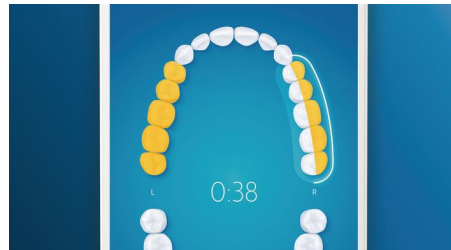

优化您的刷牙体验

- 刷头会自动选择设置
- 确保充分利用刷头
- 从 4 种模式和 3 种强度设置中进行选择
- 优质充电杯和旅行收藏盒

asimpleswitch.com

产品亮点

告别牙菌斑

卡入 C3 智臻牙菌斑控制刷头，体验我们的深层清洁。柔软的弹性侧边使刷毛紧密贴合到每个牙齿的表面，带来 4 倍以上的接触面贴合度***并从难以触及的部位去除多达 10 倍以上的牙菌斑*。

呵护您的牙龈

卡入 G3 智臻护龈刷头，改善您的牙龈健康。其刷毛尺寸更小，专门针对牙龈线，可轻柔但高效地清洁牙龈线，也就是牙龈疾病开始的地方。临床试验证明，这种刷头可有效减少牙龈发炎*，只需两周，牙龈健康度即可提高 7 倍。*

快速亮白牙齿

卡入 W3 智臻亮白刷头，去除表面牙渍，露出洁白笑容。去渍刷毛密集排列在中央，临床证明，只需 3 天，即可清除多达一倍以上的牙渍。**

不会错过任何部位

得益于我们的智能定位感应，您将始终了解哪里已经刷过，哪里还未刷过。飞利浦 Sonicare 应用程序的实时跟踪功能可让您知道您何时已经实现清洁，并会指导您成为细心的刷牙者。

补刷提醒功能

如果您碰巧在刷牙时错过了某个部位，您应用程序的补刷提醒功能会显示出来。然后您就可以返回再刷一遍，并且每次都能确信进行了完整的清洁。

重点部位和目标设定

您的牙医有没有指出过您口腔中有问题的部位？我们会在您的应用程序内立体口腔图中将其突显出来，并且提醒您格外注意这些部位。

太过用力？

您可能不会注意到自己刷牙用力过猛，但钻石亮白智能系列会。如果您太过用力，手柄末端的光环会闪烁。这是减轻压力，让刷头完成工作的温柔提醒。10 人中有 7 人发现此功能有助于其成为细心的刷牙者。

轻松上手

有了电动牙刷，您应让牙刷完成刷牙工作。我们已在牙刷柄中内置了智能摩擦感应作为减小刷牙幅度的温馨提醒。这样，您就可以提高刷牙技巧，达到柔和、有效的清洁效果。