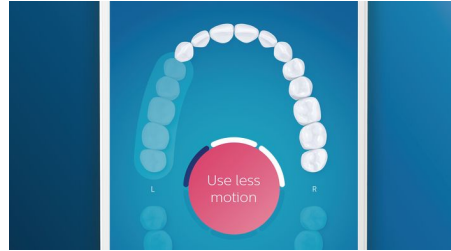

HX9903/02

我们的牙刷，为您带来全面的口腔护理 全面呵护，让您自信十足

钻石亮白智能系列牙刷，可以带来全面护理。四个高性能刷头可让您关注口腔健康的方方面面，并且我们的智能传感器技术将给予您个性化的反馈和辅导。

经临床证明可改善口腔健康

- 清除高达 10 倍以上的牙菌斑*适合深层清洁
- 2 周提升牙龈健康高达 7 倍*
- 3 天清除牙渍高达 2 倍以上

个性化应用程序内辅导，带来出众刷牙体验

- 指导您重点刷洗遗漏区域
- 带您返回任何错过的部位
- 开始护理有问题的部位
- 提醒您是否用力过猛
- 引导您减少用力刷牙

优化您的刷牙体验

- 刷头会自动选择设置
- 确保充分利用刷头
- 从 4 种模式和 3 种强度设置中进行选择
- 优质充电杯和旅行收藏盒

asimpleswitch.com

产品亮点

告别牙菌斑

卡入 C3 智臻牙菌斑控制刷头，体验我们的深层清洁。柔软的弹性侧边使刷毛紧密贴合到每个牙齿的表面，带来 4 倍以上的接触面贴合度***并从难以触及的部位去除多达 10 倍以上的牙菌斑*。

呵护您的牙龈

卡入 G3 智臻护龈刷头，改善您的牙龈健康。其刷毛尺寸更小，专门针对牙龈线，可轻柔但高效地清洁牙龈线，也就是牙龈疾病开始的地方。临床试验证明，这种刷头可有效减少牙龈发炎*，只需两周，牙龈健康度即可提高 7 倍。*

快速亮白牙齿

卡入 W3 智臻亮白刷头，去除表面牙渍，露出洁白笑容。去渍刷毛密集排列在中央，临床证明，只需 3 天，即可清除多达一倍以上的牙渍。**

不会错过任何部位

得益于我们的智能定位感应，您将始终了解哪里已经刷过，哪里还未刷过。飞利浦 Sonicare 应用程序的实时跟踪功能可让您知道您何时已经实现清洁，并会指导您成为细心的刷牙者。

补刷提醒功能

如果您碰巧在刷牙时错过了某个部位，您应用程序的补刷提醒功能会显示出来。然后您就可以返回再刷一遍，并且每次都能确信进行了完整的清洁。

重点部位和目标设定

您的牙医有没有指出过您口腔中有问题的部位？我们会在您的应用程序内立体口腔图中将其突显出来，并且提醒您格外注意这些部位。

太过用力？

您可能不会注意到自己刷牙用力过猛，但钻石亮白智能系列会。如果您太过用力，手柄末端的光环会闪烁。这是减轻压力，让刷头完成工作的温柔提醒。10 人中有 7 人发现此功能有助于其成为细心的刷牙者。

轻松上手

有了电动牙刷，您应让牙刷完成刷牙工作。我们已在牙刷柄中内置了智能摩擦感应作为减小刷牙幅度的温馨提醒。这样，您就可以提高刷牙技巧，达到柔和、有效的清洁效果。