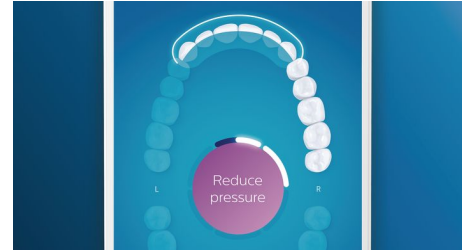

优化您的刷牙体验

- 刷头会自动选择设置
- 确保充分利用刷头
- 从 4 种模式和 3 种强度设置中进行选择
- 优质充电杯和旅行收藏盒

asimpleswitch.com

产品亮点

告别牙菌斑

卡入 C3 智臻牙菌斑控制刷头，体验我们的深层清洁。柔软的弹性侧边使刷毛紧密贴合到每个牙齿的表面，带来 4 倍以上的接触面贴合度***并从难以触及的部位去除多达 10 倍以上的牙菌斑*。

呵护您的牙龈

卡入 G3 智臻护龈刷头，改善您的牙龈健康。其刷毛尺寸更小，专门针对牙龈线，可轻柔但高效地清洁牙龈线，也就是牙龈疾病开始的地方。临床试验证明，这种刷头可有效减少牙龈发炎*，只需两周，牙龈健康度即可提高 7 倍。*

快速亮白牙齿

卡入 W3 智臻亮白刷头，去除表面牙渍，露出洁白笑容。去渍刷毛密集排列在中央，临床证明，只需 3 天，即可清除多达一倍以上的牙渍。**

不会错过任何部位

得益于我们的智能定位感应，您将始终了解哪里已经刷过，哪里还未刷过。飞利浦 Sonicare 应用程序的实时跟踪功能可让您知道您何时已经实现清洁，并会指导您成为细心的刷牙者。

补刷提醒功能

如果您碰巧在刷牙时错过了某个部位，您应用程序的补刷提醒功能会显示出来。然后您就可以返回再刷一遍，并且每次都能确信进行了完整的清洁。

重点部位和目标设定

您的牙医有没有指出过您口腔中有问题的部位？我们会在您的应用程序内立体口腔图中将其突显出来，并且提醒您格外注意这些部位。

太过用力？

您可能不会注意到自己刷牙用力过猛，但钻石亮白智能系列会。如果您太过用力，手柄末端的光环会闪烁。这是减轻压力，让刷头完成工作的温柔提醒。10 人中有 7 人发现此功能有助于其成为细心的刷牙者。

轻松上手

有了电动牙刷，您应让牙刷完成刷牙工作。我们已在牙刷柄中内置了智能摩擦感应作为减小刷牙幅度的温馨提醒。这样，您就可以提高刷牙技巧，达到柔和、有效的清洁效果。