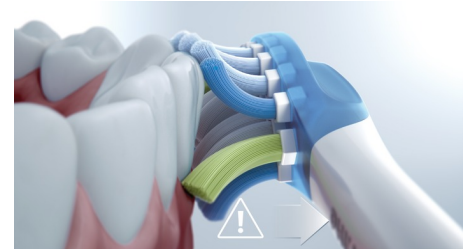

Bis zu 7 x gesünderes Zahnfleisch*

Konzentrieren Sie sich mit dem G3 Premium Gum Care Bürstenkopf auf die Verbesserung Ihrer Zahnfleischgesundheit. Die kleinere Größe und die auf den Zahnfleischrand ausgerichteten Borsten sorgen auf optimale Weise dafür, Zahnfleischerkrankungen in diesem Bereich vorzubeugen. Nutzer dieses Bürstenkopfs haben bis zu 100 % weniger Zahnfleiscentzündungen* und bis zu 7 x gesünderes Zahnfleisch in nur zwei Wochen.*

4 Putzprogramme, 3 Intensitätsstufen

Die ExpertClean verfügt über die Putzprogramme Clean, White+, Gum Health and Deep Clean+, die Ihre Zahnpflegebedürfnisse erfüllen: "Clean"-Putzprogramm für eine außergewöhnliche tägliche Reinigung, "White+"-Putzprogramm zum Entfernen von Verfärbungen, "Gum Health"-Putzprogramm für eine sanfte Reinigung entlang des Zahnfleischrandes und der "Deep Clean+"-Putzprogramm für eine belebende gründliche Reinigung. Dank der drei Intensitätsstufen können Sie die für Sie am besten geeignete Einstellung finden – höhere Intensität für noch gründlichere Reinigung oder niedrigere Intensität für empfindliche Zähne.

Smart-Bürstenkopferkennung

Die intelligenten Bürstenköpfe sorgen dafür, dass Sie das richtige Putzprogramm und die richtige Intensitätsstufe für die bestmögliche Reinigung verwenden. Nehmen wir zum Beispiel an, Sie verwenden den G3 Premium Gum Care Bürstenkopf. Die BrushSync Technologie Ihrer ExpertClean

synchronisiert Ihren Bürstenkopf automatisch mit dem "Gum Health"-Putzprogramm, um Ihr Zahnfleisch gesund und sauber zu halten.

Integrierter Drucksensor

Vielleicht bemerken Sie es nicht, wenn Sie zu fest putzen, aber Ihre ExpertClean wird dies tun. Wenn Sie zu viel Druck ausüben, vibriert das Handstück der Zahnbürste sanft. So werden Sie daran erinnert, weicher zu bürsten und Ihrem Bürstenkopf die Arbeit zu überlassen. 7 von 10 Personen verhalf diese Funktion zu einem besseren Putzverhalten.