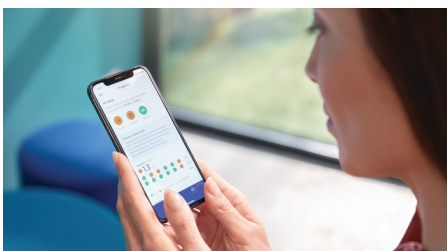

Fortschrittsbericht

ExpertClean gibt Ihnen die Anleitung, die Sie benötigen, um zwischen den Zahnarztuntersuchungen eine gesunde

Putzgewohnheit zu entwickeln und aufrechtzuerhalten. Integrierte intelligente Sensoren informieren Sie, wenn Sie zu viel Druck ausüben, und durch die Verbindung Ihrer Putzerfahrung mit der Sonicare App hilft Ihnen ein personalisierter Fortschrittsbericht, den Überblick zu behalten, um zu sehen, wie viel Sie im Laufe der Zeit verbessert haben.