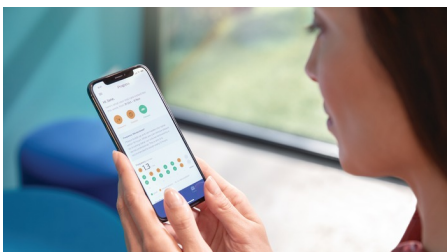

Edistymisraportti

ExpertClean auttaa terveellisten harjaustottumusten omaksumisessa ja noudattamisessa hammaslääkärikäyntien välillä. Sen älykkäät sisäiset anturit varoittavat liian voimakkaasta painamisesta, ja kun

yhdistät harjauskokemukseen Sonicare-sovelluksen, saat räätälöidyn raportin, jonka avulla voit seurata edistymistäsi.