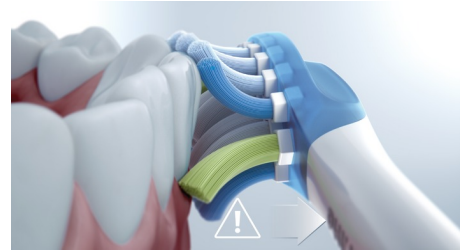

Sisäänrakennettu paineanturi

Et ehkä itse huomaa, kun harjaat liian voimakkaasti, mutta ExpertClean pitää sinut ajan tasalla. Sen äänimerkki muistuttaa, että voit harjata hellemmiin ja antaa harjaspään tehdä työt. Seitsemän kymmenestä ihmisestä oli sitä mieltä, että tämä ominaisuus auttoi heitä tulemaan paremmaksi harjaajaksi.