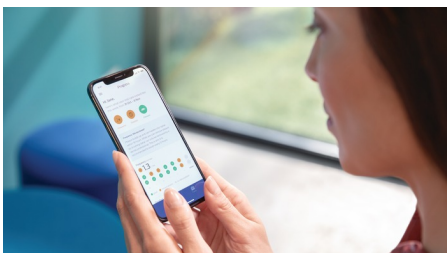

Informe de progreso

Los sensores realizan un seguimiento y miden los comportamientos de cepillado de los pacientes mientras el mango del cepillo

Philips Sonicare ExpertClean proporciona una respuesta instantánea. Con el tiempo, la aplicación Sonicare conserva y analiza estos hábitos y genera un informe de progreso para ayudar a fomentar una mejor técnica de cepillado.