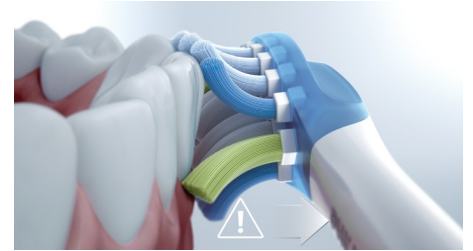

Informe de progreso

Los sensores realizan un seguimiento y miden los comportamientos de cepillado de los pacientes mientras el mango del cepillo

Philips Sonicare ExpertClean proporciona una respuesta instantánea. Con el tiempo, la aplicación Sonicare conserva y analiza estos hábitos y genera un informe de progreso para ayudar a fomentar una mejor técnica de cepillado.

Tres modos, Tres intensidades

Con tres modos de cepillado (Limpieza, Cuidado de las encías, Limpieza en profundidad+) y tres ajustes de intensidad (Baja, Media, Alta), los pacientes pueden personalizar su experiencia de cepillado para disfrutar de una comodidad óptima y una limpieza completa. Consulta las especificaciones para obtener información más detallada sobre los modos.

Reconocimiento inteligente de cabezal

Un microchip en el cabezal de cepillado se sincroniza con el mango del Philips Sonicare ExpertClean. Si un paciente coloca un cabezal de cepillado Control antiplaca/Defensa antiplaca C3 Premium, Cuidado de las encías G3 Premium o Blanqueamiento W3 Premium, el cepillo dental selecciona automáticamente el modo de cepillado y el nivel de intensidad óptimos. Los pacientes solo tienen que empezar a cepillarse. Ayuda a los pacientes con la selección de los mejores ajustes para que disfruten del mejor rendimiento según sus necesidades.

Sensor de presión

Si los pacientes ejercen demasiada presión, el intuitivo sensor de presión emite un suave impulso en el mango y proporciona a los pacientes una respuesta en tiempo real cuando deban aliviar la presión. En un estudio con pacientes estadounidenses, 7 de cada 10 personas que se cepillan con demasiada energía redujeron la presión al cepillarse utilizando el sensor de presión.****