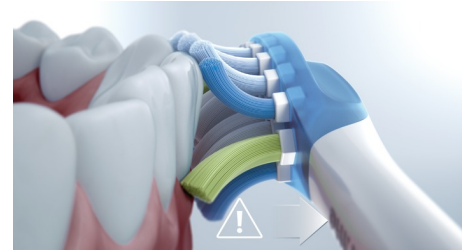

Informe de progreso

Los sensores realizan un seguimiento y miden los comportamientos de cepillado de los pacientes mientras el mango del cepillo

Philips Sonicare ExpertClean proporciona una respuesta instantánea. Con el tiempo, la aplicación Sonicare conserva y analiza estos hábitos y genera un informe de progreso para ayudar a fomentar una mejor técnica de cepillado.

Tres modos, Tres intensidades

Con tres modos de cepillado (Limpieza, Cuidado de las encías, Limpieza en profundidad+) y tres ajustes de intensidad (Baja, Media, Alta), los pacientes pueden personalizar su experiencia de cepillado para disfrutar de una comodidad óptima y una limpieza completa. Consulta las especificaciones para obtener información más detallada sobre los modos.

Reconocimiento inteligente de cabezal

Un microchip en el cabezal de cepillado se sincroniza con el mango del Philips Sonicare ExpertClean. Si un paciente coloca un cabezal de cepillado Control antiplaca/Defensa antiplaca C3 Premium, Cuidado de las encías G3 Premium o Blanqueamiento W3 Premium, el cepillo dental selecciona automáticamente el modo de cepillado y el nivel de intensidad óptimos. Los pacientes solo tienen que empezar a cepillarse. Ayuda a los pacientes con la selección de los mejores ajustes para que disfruten del mejor rendimiento según sus necesidades.

Sensor de presión

Si los pacientes ejercen demasiada presión, el intuitivo sensor de presión emite un suave impulso en el mango y proporciona a los pacientes una respuesta en tiempo real cuando deban aliviar la presión. En un estudio con pacientes estadounidenses, 7 de cada 10 personas que se cepillan con demasiada energía redujeron la presión al cepillarse utilizando el sensor de presión.****