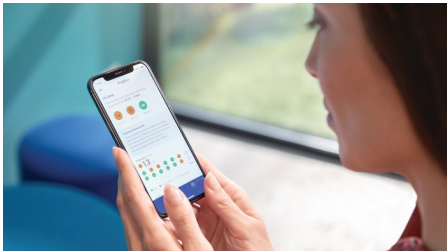

プログレスレポート

エキスパートクリーンは、内蔵スマートセンサーがブラッシング圧力の調節を指示したり、ソニックケアアプリに接続し、プログレスレポートで歯磨き習慣を記録するなど、歯科検診の合間のお口の健康をサポートします。