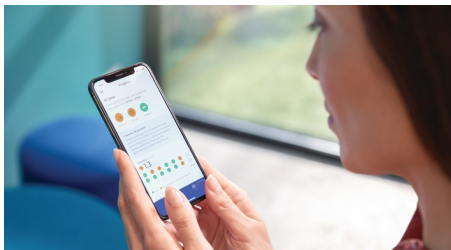

進捗レポート

エキスパートクリーンは、内蔵スマートセンサーがブラッシング圧力の調節を指示したり、ソニックケアアプリに接続し、プログレスレポートで歯磨き習慣を記録するなど、歯科検診の合間のお口の健康をサポートします。