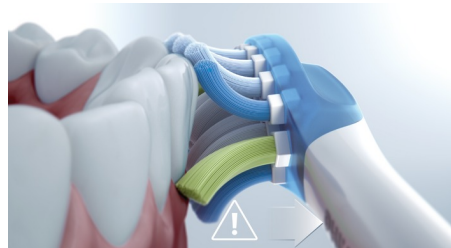

過圧防止センサー

歯にブラシヘッドを押しあてる強さが強すぎるとお知らせする機能です。ハンドルが振動したら、歯にブラシヘッドを押しあてる強さをゆるめてブラッシングしてください。