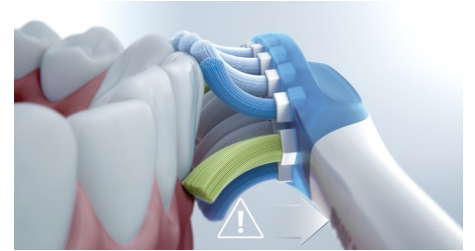

Ingebouwde poetsdruksensor

U merkt wellicht niet dat u te hard poetst maar uw ExpertClean ontgaat dat niet. Als u te hard drukt, gaat de intelligente tandenborstel licht pulseren en weet u dat u minder hard moet poetsen. Laat de borstel het werk doen. 7 van de 10 personen vonden deze functie handig en gingen daardoor beter hun tanden poetsen.