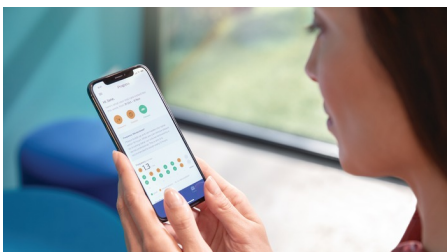

Voortgangsrapport

ExpertClean geeft u de begeleiding die u nodig hebt om gezonde poetsgewoonten te verbeteren en vast te houden tussen de

tandartscontroles door. De ingebouwde slimme sensoren laten u weten wanneer u te hard poetst. Door uw tandenborstel aan de Sonicare-app te verbinden, krijgt u een gepersonaliseerd voortgangsrapport dat u helpt om uw poetsgewoontes vast te houden en krijgt u een overzicht van uw verbeteringen.