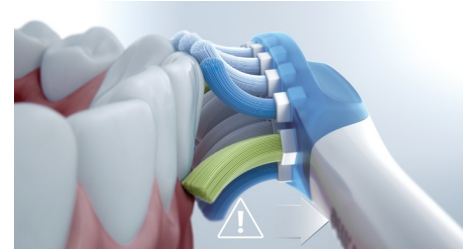

Bis zu 7 x gesünderes Zahnfleisch*

Konzentrieren Sie sich mit dem G3 Premium Gum Care Bürstenkopf auf die Verbesserung Ihrer Zahnfleischgesundheit. Die kleinere Größe und die auf den Zahnfleischrand ausgerichteten Borsten sorgen auf optimale Weise dafür, Zahnfleischerkrankungen in diesem Bereich vorzubeugen. Nutzer dieses Bürstenkopfs haben bis zu 100 % weniger Zahnfleischartzündungen* und bis zu 7 x gesünderes Zahnfleisch in nur zwei Wochen.*

3 Putzprogramme, 3 Intensitäten

Die ExpertClean verfügt über die Putzprogramme Clean, Gum Health und Deep Clean+, die Ihre Zahnpflegebedürfnisse erfüllen: "Clean"-Putzprogramm für eine außergewöhnliche tägliche Reinigung, "Gum Health"-Putzprogramm für eine sanfte Reinigung entlang des Zahnfleischrandes und das "Deep Clean+"-Putzprogramm für eine belebende gründliche Reinigung. Dank der drei Intensitätsstufen können Sie die für Sie am besten geeignete Einstellung finden – höhere Intensität für noch gründlichere Reinigung oder niedrigere Intensität für empfindliche Zähne.

Smart-Bürstenkopferkennung

Die intelligenten Bürstenköpfe sorgen dafür, dass Sie das richtige Putzprogramm und die richtige Intensitätsstufe für die bestmögliche Reinigung verwenden. Nehmen wir zum Beispiel an, Sie verwenden den G3 Premium Gum Care Bürstenkopf. Die BrushSync Technologie Ihrer ExpertClean

synchronisiert Ihren Bürstenkopf automatisch mit dem "Gum Health"-Putzprogramm, um Ihr Zahnfleisch gesund und sauber zu halten.

Integrierter Drucksensor

Vielleicht bemerken Sie es nicht, wenn Sie zu fest putzen, aber Ihre ExpertClean wird dies tun. Wenn Sie zu viel Druck ausüben, vibriert das Handstück der Zahnbürste sanft. So werden Sie daran erinnert, weicher zu bürsten und Ihrem Bürstenkopf die Arbeit zu überlassen. 7 von 10 Personen verhalf diese Funktion zu einem besseren Putzverhalten.