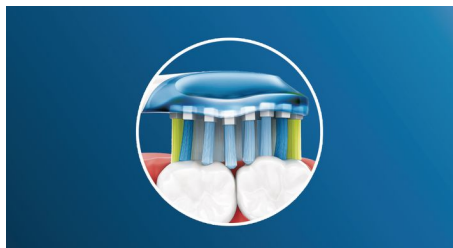

提供高效清洁

- AdaptiveClean 牙刷头可沿牙龈线弯曲
- 深层清洁模式可对付问题部位
- 我们的创新技术可为您带来强劲、轻柔的清洁效果
- 弯曲式牙刷颈，有助于清洁难以触及的部位

量身定制

- 无线充电座和精致旅行盒
- 计时器可促进 2 分钟刷牙
- Easy start 刷牙动力增强程序可定制飞利浦 Sonicare 刷牙体验

HX9392/91

产品亮点

清除多达 10 倍的牙菌斑

AdaptiveClean 牙刷头为我们提供深层清洁体验。与牙齿接触面的贴合度高达 4 倍**，可在难以触及的部位去除多达 10 倍的牙菌斑*，且可在牙龈线和牙缝进行深层清洁。

令牙齿 2 倍洁白

卡入式 DiamondClean 刷头可轻柔有效地去除表面牙齿色斑。密集排列的中央除垢刷毛只需 7 天即可使您的牙齿具有 2 倍亮白效果。

呵护牙龈

DiamondClean 可提供出色的清洁效果，使用后牙龈状态会在 2 周内得到改善*。与手动牙刷相比，沿牙龈线去除多达 7 倍的牙菌斑*，带来健康的微笑。

5 种清洁模式

通过 DiamondClean，您每日均可获得真正清新洁净的效果。我们的 5 种模式可满足您所有的刷牙需要；清洁模式 – 提供出色的日常清洁，牙龈保健 – 轻柔按摩牙龈，深层清洁 – 实现清爽的深层清洁，敏感 – 轻柔高效地清洁敏感牙龈，亮白 – 去除表面污渍的理想模式。

令牙齿健康加倍

我们的 AdaptiveClean 牙刷头可深度、轻柔清洁，与手动牙刷相比，使牙龈健康加倍。柔软的橡胶侧边可沿牙齿和牙龈轮廓弯曲，可吸纳过大压力。刷毛可深层清洁牙缝，为您提供舒适、有效的深层清洁效果。

无线充电座

我们创新的无线充电座不仅支持您的牙刷，而且支持大多数支持 Qi 标准的设备，包括支持 Qi 标准的智能手机。与充电杯相比，牙刷的充电速度可提升 2 倍。借助旅行存储盒，您可以随身携带牙刷及其附件。

飞利浦 Sonicare 技术

飞利浦 Sonicare 先进的声波技术在牙齿之间喷射脉冲水流，其刷牙振动过程可使牙菌斑分裂，并将其清除，从而实现出色的日常清洁效果。

超深层清洁

我们的深层清洁模式意味着您可以集中清洁特定部位，特别注意这些部位。我们将特制的牙刷头动作和延长的 3 分钟刷牙时间功能相结合，为您的牙齿提供深层清洁效果。

Quadpacer 30 秒时段定时器 和 Smartimer 2 分钟智能计时器