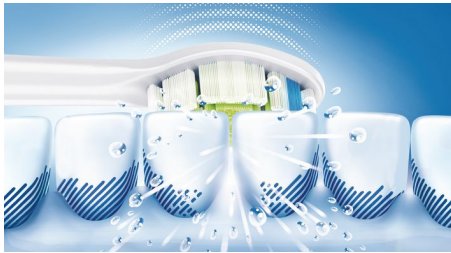

### Osigurava vrhunsko čišćenje

- DiamondClean glava četkice za najbolje Sonicare izbjeljivanje
- Funkcija Sonicare dinamično čišćenje usmjerava tekućinu na područja između zuba

### Prilagođen vama

- Dvostruki sustav punjenja: Čaša i putna torbica za punjenje.

### Upućuje vas na pridržavanje preporuka za zdravlje zubi

- Quadpacer je timer koji mjeri intervale i potiče temeljito čišćenje
- Timer mjeri dvije minute i osigurava preporučeno vrijeme čišćenja

### Uklanja do 7 puta više naslaga

Uklanja do 7 puta više naslaga s teško dostupnih mjesta u odnosu na običnu četkicu za zube.