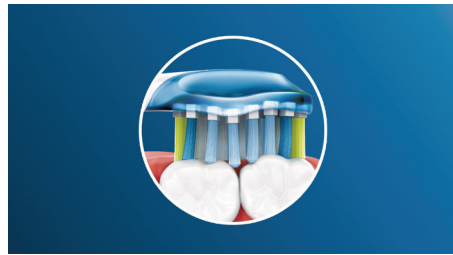

### Ta hand om ditt tandkött

DiamondClean-borsthuvudet rengör optimalt och ger dig ett friskare tandkött inom två veckor\*. Det tar bort upp till sju gånger mer plack längs tandköttskanten än en manuell tandborste\* och ger dig det friskaste leendet du någonsin haft.

### Med fem lägen rengör du på ditt sätt

Med DiamondClean får du en uppfriskande rengöring varje dag. De fem lägena täcker alla behov: använd rengöringsläget (Clean) för att få en utomordentlig rengöring varje dag, med tandköttsläget (Gum Care) masseras tandköttet varsamt, det skonsamma läget (Sensitive) ger varsam men ändå effektiv rengöring av känsligt tandkött och det vita läget (White) är perfekt för att ta bort fläckar på tänderna.

### Dubbelt så friska tänder

Klicka på borsthuvudet AdaptiveClean när du vill ha djup, skonsam rengöring som gör tandköttet upp till två gånger friskare än en manuell tandborste. De mjuka gummisidorna följer konturerna på tänderna och tandköttet för att mildra borststrycket. Borststråna når djupt mellan tänderna och ger dig behaglig och effektiv djuprengöring.