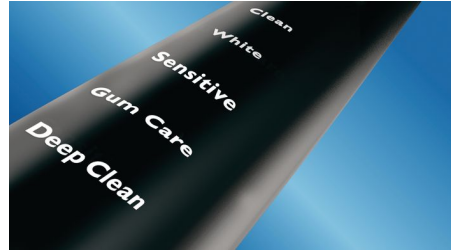

HX9355/45

歯垢除去力最大10倍*、約1週間で自然な白い歯へ** 優れたステイン除去効果を誇るフィリップスソニックケア充電式 電動歯ブラシ

優れた歯垢除去力とステイン除去を誇る、エレガントなデザインのダイヤモンドクリーン ディープクリーン エディション

優れた洗浄能力

- ・ 歯垢をしっかり除去
- ・ 歯垢を掻き出すディープクリーンモード

お口の健康を推進

- ・ ソニックケアの優れたステイン除去効果を実現するホワイトプラスブラシヘッド
- ・ ディープクリーン、センシティブなど、5つのモードから選べる
- ・ 安心してブラッシング
- ・ 音波水流

毎日のお口のケアに簡単に取り入れられます

- ・ フィリップス ソニックケアで舌をきれいに

使いやすさ重視の設計

- ・ ソニックケアに慣れていただくためのイージースタート機能
- ・ タイマーで2分のブラッシング時間をお知らせ

asimpleswitch.com

特長

ソニックアーの優れたステイン除去効果を実現するホワイトプラスブラシヘッド

ひし形の毛先で効果的にやさしく歯垢を取り除きます。コーヒー、紅茶、赤ワイン、タバコなどの日常的なステイン（着色汚れ）をわずか1週間**で落とします。

歯垢をしっかり除去

ゴム素材の柔軟な形状により、届きにくい部分の歯垢も最大10倍除去*。歯と歯ぐきの間に沿ってしっかり磨けます。

ディープクリーン、センシティブなど、5つのモードから選べる

クリーンモード（歯をキレイに）、ホワイトモード（自然な白さへ）、センシティブモード（歯と歯ぐきにやさしい）、ガムケアモード（歯ぐきをケア）、ディープクリーンモード（歯をやさしくケアしながら歯垢を掻き出す）の5つのモードがさまざまなブラッシングのニーズに対応します。

歯垢を掻き出すディープクリーンモード

磨き残しやすい箇所、トラブルがある箇所がある方に最適なモード。洗浄する動きと心地よく刺激する動きが交互に作動。爽快なお口の洗浄を体験できます。歯ぐきをやさしくケアしながら、歯周病や歯肉炎の原因となる歯垢（プラーク）がたまりやすい箇所を効果的に磨き上げます。

フィリップス ソニックアーで舌をきれいに

口臭の原因となる汚れをすばやく除去します。毎分約31,000回の振動が、口臭の原因となる汚れを除去し、爽やかな息に導きます。