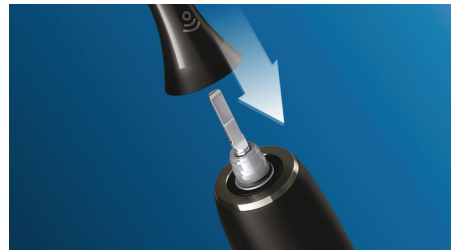

歯垢をしっかり除去

ゴム素材の柔軟な形状により、届きにくい部分の歯垢も最大10倍除去*。歯と歯ぐきの間に沿ってしっかり磨けます。

ディープクリーン、センシティブなど、5つのモードから選べる

クリーンモード（歯をキレイに）、ホワイトモード（自然な白さへ）、センシティブモード（歯と歯ぐきにやさしい）、ガムケアモード（歯ぐきをケア）、ディープクリーンモード（歯をやさしくケアしながら歯垢を掻き出す）の5つのモードがさまざまなブラッシングのニーズに対応します。

歯垢を掻き出すディープクリーンモード

磨き残しやすい箇所、トラブルがある箇所がある方に最適なモード。洗浄する動きと心地よく刺激する動きが交互に作動。爽快なお口の洗浄を体験できます。歯ぐきをやさしくケアしながら、歯周病や歯肉炎の原因となる歯垢（プラーク）がたまりやすい箇所を効果的に磨き上げます。

フィリップス ソニックアーで舌をきれいに

口臭の原因となる汚れをすばやく除去します。毎分約31,000回の振動が、口臭の原因となる汚れを除去し、爽やかな息に導きます。