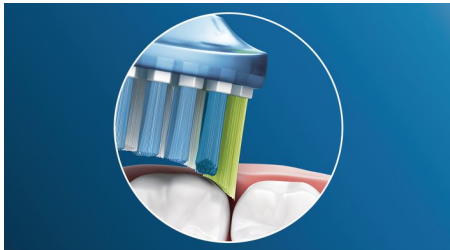

毎日のお口のケアに簡単に取り入れられます

- ・ フィリップス ソニックケアで舌をきれいに

使いやすさ重視の設計

- ・ ソニックケアに慣れていただくためのイージースタート機能
- ・ タイマーで2分のブラッシング時間をお知らせ

asimpleswitch.com

特長

ソニックアーの優れたステイン除去効果を実現するホワイトプラスブラシヘッド

ひし形の毛先で効果的にやさしく歯垢を取り除きます。コーヒー、紅茶、赤ワイン、タバコなどの日常的なステイン（着色汚れ）をわずか1週間**で落とします。

歯垢をしっかり除去

ゴム素材の柔軟な形状により、届きにくい部分の歯垢も最大10倍除去*。歯と歯ぐきの間に沿ってしっかり磨けます。

ディープクリーン、センシティブなど、5つのモードから選べる

クリーンモード（歯をキレイに）、ホワイトモード（自然な白さへ）、センシティブモード（歯と歯ぐきにやさしい）、ガムケアモード（歯ぐきをケア）、ディープクリーンモード（歯をやさしくケアしながら歯垢を掻き出す）の5つのモードがさまざまなブラッシングのニーズに対応します。

歯垢を掻き出すディープクリーンモード

磨き残しやすい箇所、トラブルがある箇所がある方に最適なモード。洗浄する動きと心地よく刺激する動きが交互に作動。爽快なお口の洗浄を体験できます。歯ぐきをやさしくケアしながら、歯周病や歯肉炎の原因となる歯垢（プラーク）がたまりやすい箇所を効果的に磨き上げます。

フィリップス ソニックアーで舌をきれいに

口臭の原因となる汚れをすばやく除去します。毎分約31,000回の振動が、口臭の原因となる汚れを除去し、爽やかな息に導きます。