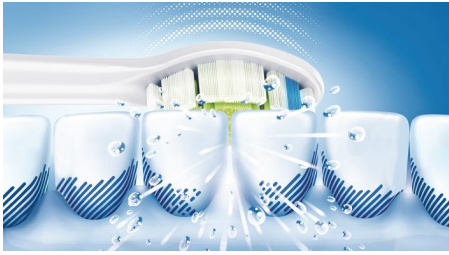

- Elimină de până la 7 ori mai multă placă bacteriană decât o periută de dinți manuală
- Îmbunătățește sănătatea gingiilor în doar două săptămâni
- Albește dinții de peste 2 ori mai bine decât o periută de dinți manuală
- Mod Sensitive: curățare delicată a dinților și a gingiilor
- Periută de dinți Philips Sonicare ajută la albirea dinților

Îți oferă curățare superioară

- Cap de periere DiamondClean pentru cea mai bună albire de la Sonicare
- Tehnologie sonică avansată Philips Sonicare

Concepute pentru tine

- Sistem de încărcare: pahar de încărcare

Repere

Elimină de până la 7 ori mai multă placă bacteriană

Elimină cu până la 7 ori mai multă placă bacteriană din zonele greu accesibile decât o periuță de dinți manuală.

Îmbunătățește sănătatea gingiilor

Această periuță de dinți electrică Philips Sonicare oferă o curățare optimă între dinți și de-a lungul gingiilor, pentru o îmbunătățire a sănătății gingiilor în doar două săptămâni.

Albește dinții de 2 ori mai bine