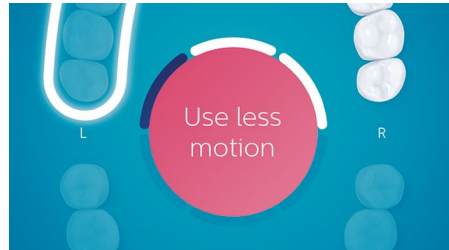

Czujnik ścierania

Korzystając z elektrycznej szczoteczki, pozwalasz jej wykonać całą pracę za siebie. Szczoteczka FlexCare Platinum Connected jest wyposażona w czujnik ścierania, który informuje, kiedy należy ograniczyć ścieranie zębów, aby zoptymalizować technikę szczotkowania i zapewnić dokładniejsze czyszczenie.