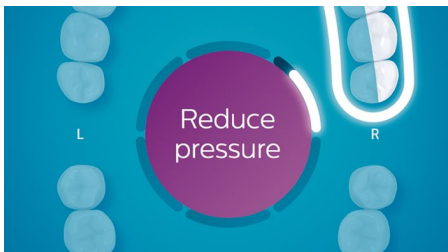

Czujnik nacisku

Możesz nie zauważyć, że szczotkujesz zęby zbyt mocno, ale szczoteczka soniczna FlexCare Platinum Connected na pewno to zarejestruje. Jeśli będziesz zbyt mocno dociskać szczoteczkę, intuicyjny czujnik nacisku sprawi, że rączka szczoteczki będzie lekko pulsować, informując Cię, że należy szczotkować delikatniej. Badania wykazały, że 7 na 10 osób, które zbyt mocno szczotkowały zęby, zmniejszyły siłę szczotkowania dzięki czujnikowi nacisku.