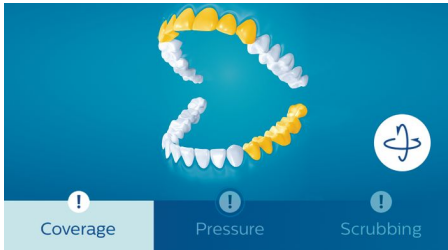

Zalety

Czujnik położenia

Czujnik położenia szczoteczki FlexCare Platinum Connected pokazuje, gdzie szczotkujesz zbyt słabo, i pozwala poprawić dokładność mycia zębów. Jeśli jakieś obszary stale pomijasz podczas szczotkowania, czujnik położenia Cię o nich informuje.