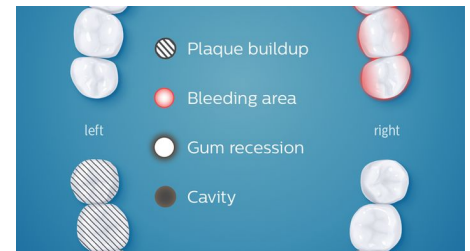

Obszary, którym należy poświęcić więcej uwagi

Jeśli dentysta wskaże jakieś miejsca w jamie ustnej, które wymagają szczególnej uwagi ze względu na nagromadzenie płytki nazębnej, cofanie się dziąseł lub inny problem, szczoteczka FlexCare Platinum Connected może pomóc. Takie miejsca można oznaczyć na osobistej mapie jamy ustnej w aplikacji Sonicare, która przy każdym szczotkowaniu zębów przypomni o tym, aby poświęcić im więcej uwagi.

asimpleswitch.com

Zielone logo firmy Philips

„Zielone” produkty firmy Philips zapewniają niższe zużycie energii i redukcję emisji dwutlenku węgla. Jak? Oferują one znacznie lepsze rozwiązania środowiskowe w jednym lub kilku obszarach ekologicznych firmy Philips: wydajności energetycznej, opakowaniu, wykorzystaniu niebezpiecznych substancji, wadze, recyklingu i wyrzucaniu zużytych produktów oraz trwałości.