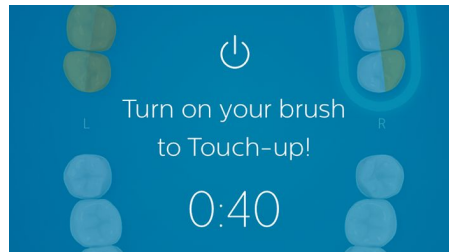

TouchUp

Aplikacja Philips Sonicare śledzi umyte miejsca i pozwala wprowadzić poprawki, jeśli ominiesz jakiś obszar. Funkcja TouchUp zapewnia spersonalizowane porady na podstawie osobistych danych na temat szczotkowania, co pozwala natychmiast wrócić do miejsc, które zostały ominięte, i dokładniej umyć zęby.

Spersonalizowane porady

Want to start a new goal?
Here are some we recommend for you:

Gum health
[Learn more >](#)

Szczoteczka FlexCare Platinum Connected pozwala ustawiać codzienne cele i śledzić postępy. Aplikacja Sonicare stale zapisuje

historię szczotkowania, aby można było w prosty sposób przeglądać swoje postępy. Dzięki spersonalizowanym poradom, wskazówkom i alertom z aplikacji można z czasem udoskonalić swoją technikę szczotkowania. Można nawet udostępnić raport dotyczący postępów swojemu dentyście.